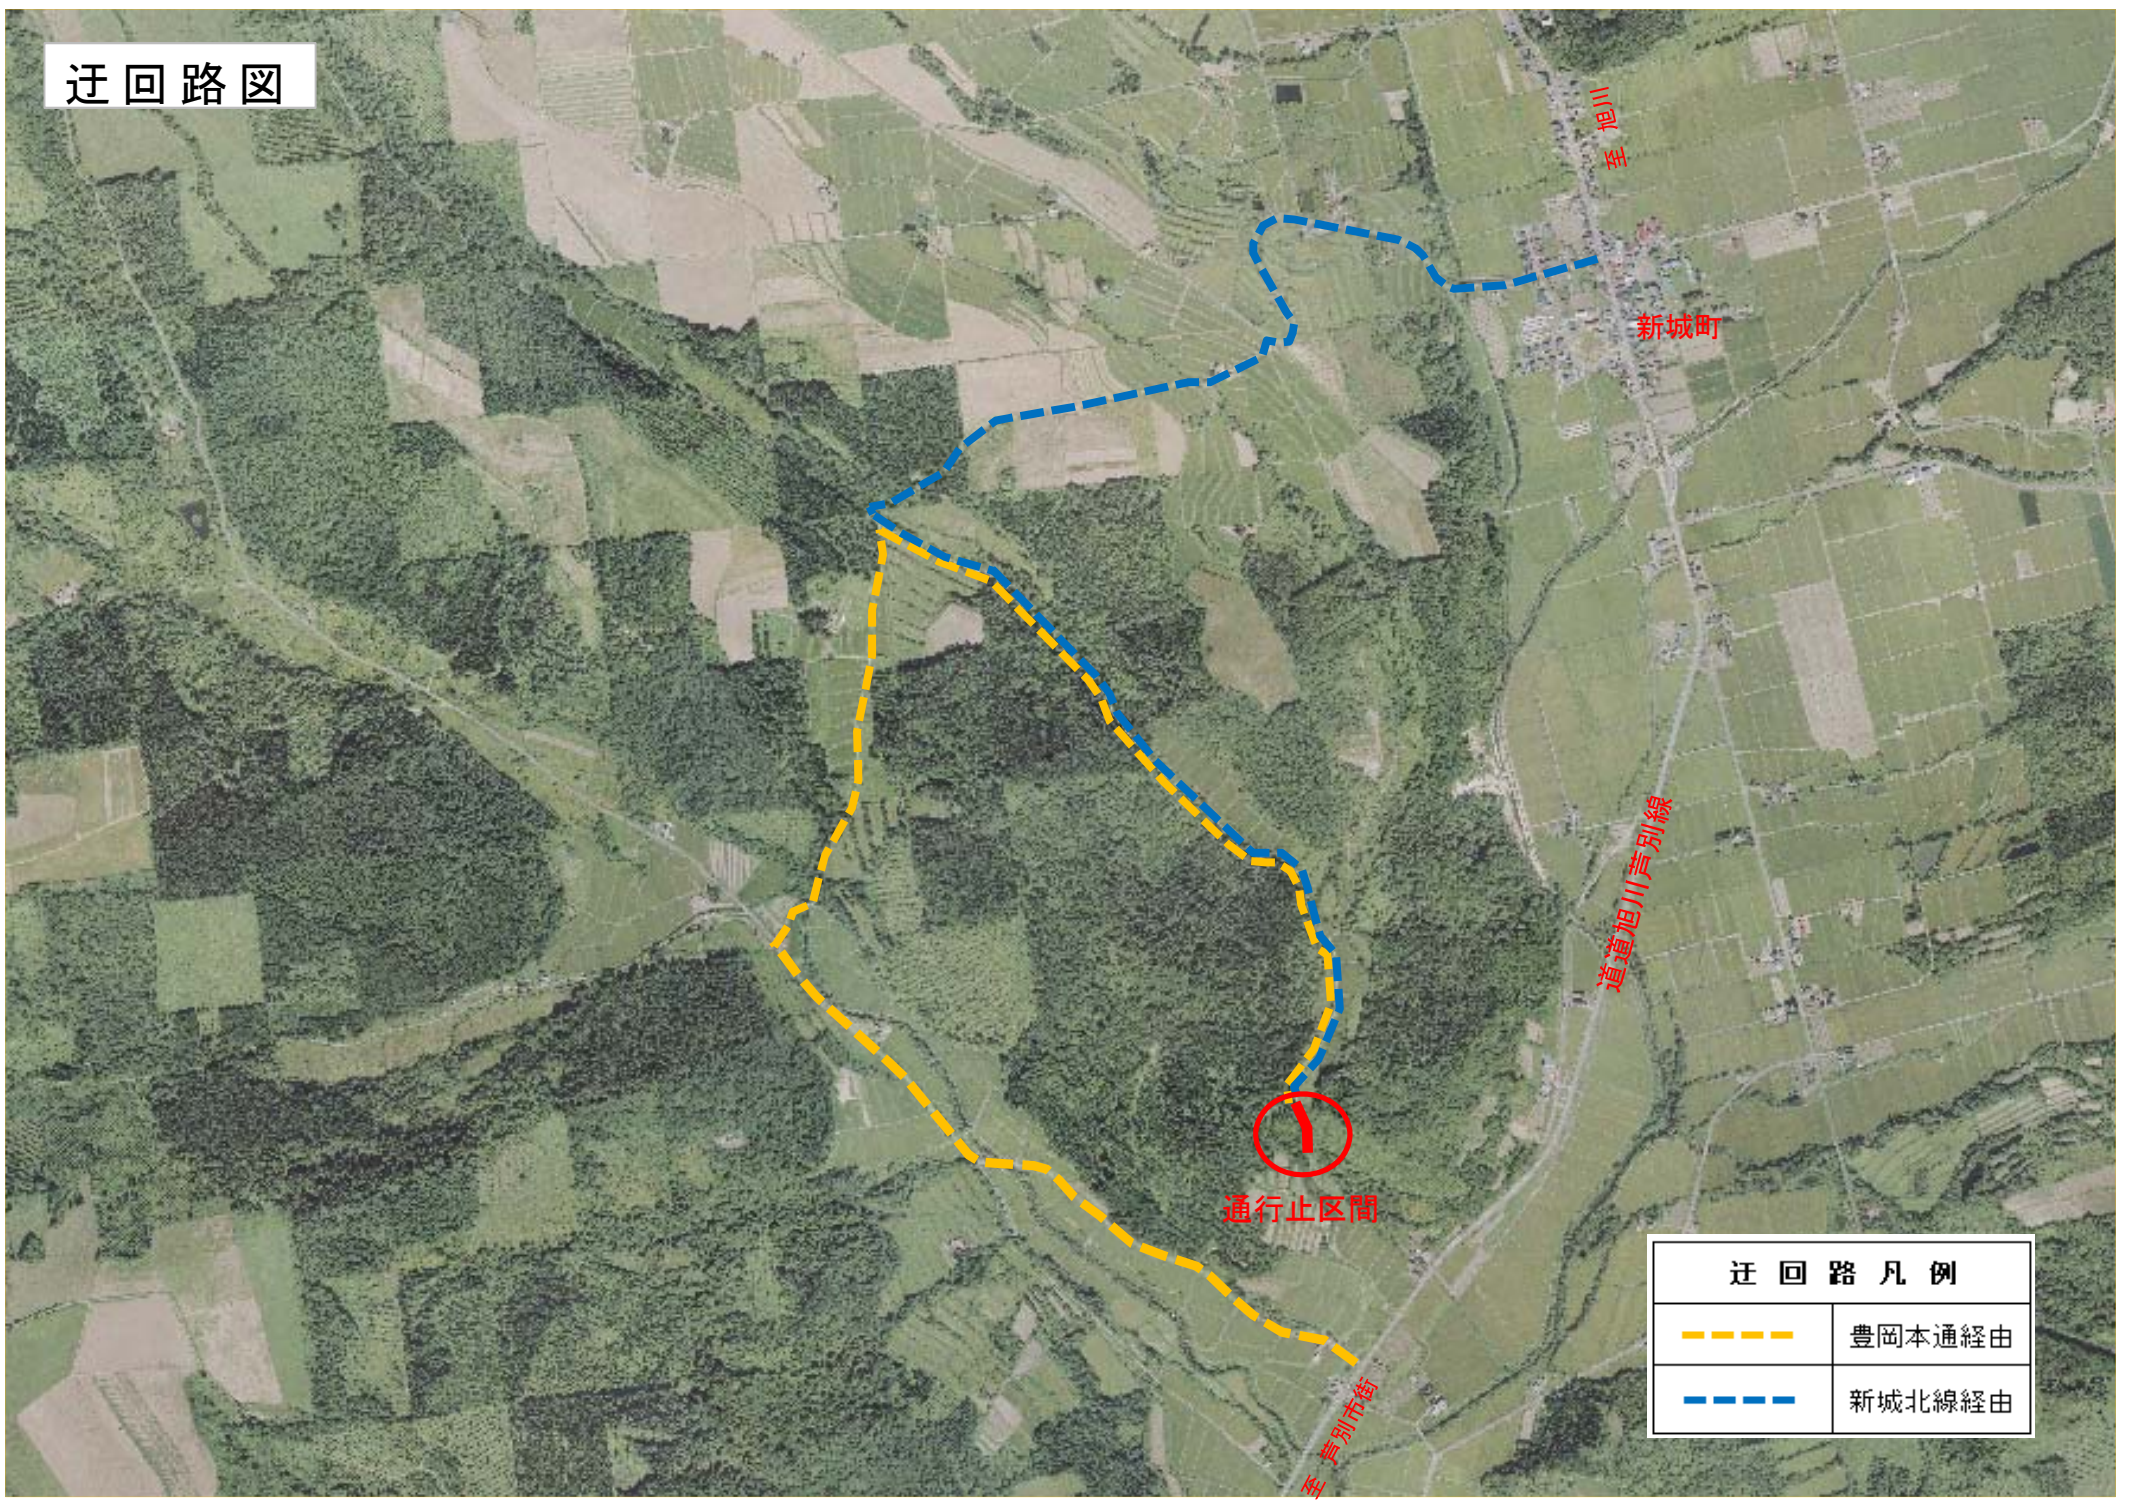

通行止め位置図

迂回路図

旭川
至

新城町

道道旭川声別線

通行止区間

声別市街
至

迂回路凡例	
	豊岡本通経由
	新城北線経由