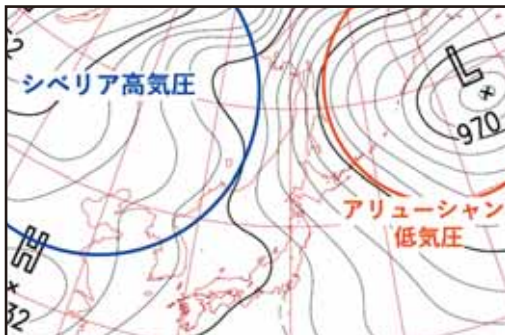

防災カフェ ☕ —西高東低の気圧配置—

新年あけましておめでとうございます。

今年も市民の皆さんへ防災についての話題を紹介していきます。繰り返しとなる内容も出てきますが、それだけ気をつけて欲しいこととなっていますので、ご理解願います。

さて、本格的に雪が積もりだすこの季節、天気予報などで「西高東低の冬型の気圧配置」という言葉をよく見聞きするのではないのでしょうか。

これは、北海道の冬の特徴となるもので、大陸に勢力の強いシベリア高気圧、カムチャツカ半島付近には発達したアリューシャン低気圧があり、北海道付近の等圧線が縦縞模様となるものです。〔図1〕

〔図1〕

この冬型の気圧配置は、日本海側に大量の雪をもたらすとともに、比較的長く続くことから、冬の北海道は、日本海側では雪の降る日が多く、山岳の風下側となるオホーツク海側や太平洋側では晴れる日が多くなります。〔図2〕

この気圧配置が北海道の冬の特徴となりますが、低気圧の発生する位置によっては、北海道のどの地域でも大雪や暴風雪となる可能性がありますので、日ごろから天気予報をチェックするようにしてください。

今年はウサギ年。ウサギの跳ねるイメージからは「成長」や「発展」を連想させます。今年一年が災害もなく飛躍の年となると良いですね。

〔図2〕

●詳細 危機対策係 ☎27-7058

緊急通報は110番、相談電話は「#9110」に！

110番は、緊急の事件・事故などを、いち早く警察へ通報するための緊急電話です。

110番に出た警察官が、事件・事故の内容に基づいて必要な事項を質問します。慌てず落ち着いて正しく答えてください。