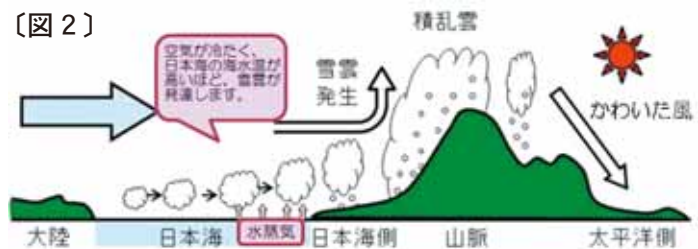

防災カフェ ☕ —西高東低の気圧配置—

新年あけましておめでとうございます。

今年も市民の皆さんへ防災についての話題を紹介していきます。繰り返しとなる内容も出てきますが、それだけ気をつけて欲しいこととなっていますので、ご理解願います。

さて、本格的に雪が積もりだすこの季節、天気予報などで「西高東低の冬型の気圧配置」という言葉をよく見聞きするのではないのでしょうか。

これは、北海道の冬の特徴となるもので、大陸に勢力の強いシベリア高気圧、カムチャツカ半島付近には発達したアリューシャン低気圧があり、北海道付近の等圧線が縦縞模様となるものです。〔図1〕

〔図1〕

この冬型の気圧配置は、日本海側に大量の雪をもたらすとともに、比較的長く続くことから、冬の北海道は、日本海側では雪の降る日が多く、山岳の風下側となるオホーツク海側や太平洋側では晴れる日が多くなります。〔図2〕

この気圧配置が北海道の冬の特徴となりますが、低気圧の発生する位置によっては、北海道のどの地域でも大雪や暴風雪となる可能性がありますので、日ごろから天気予報をチェックするようにしてください。

今年はウサギ年。ウサギの跳ねるイメージからは「成長」や「発展」を連想させます。今年一年が災害もなく飛躍の年となると良いですね。

〔図2〕

●詳細 危機対策係 ☎27-7058

緊急通報は110番、相談電話は「#9110」に！

110番は、緊急の事件・事故などを、いち早く警察へ通報するための緊急電話です。

110番に出た警察官が、事件・事故の内容に基づいて必要な事項を質問します。慌てず落ち着いて正しく答えてください。