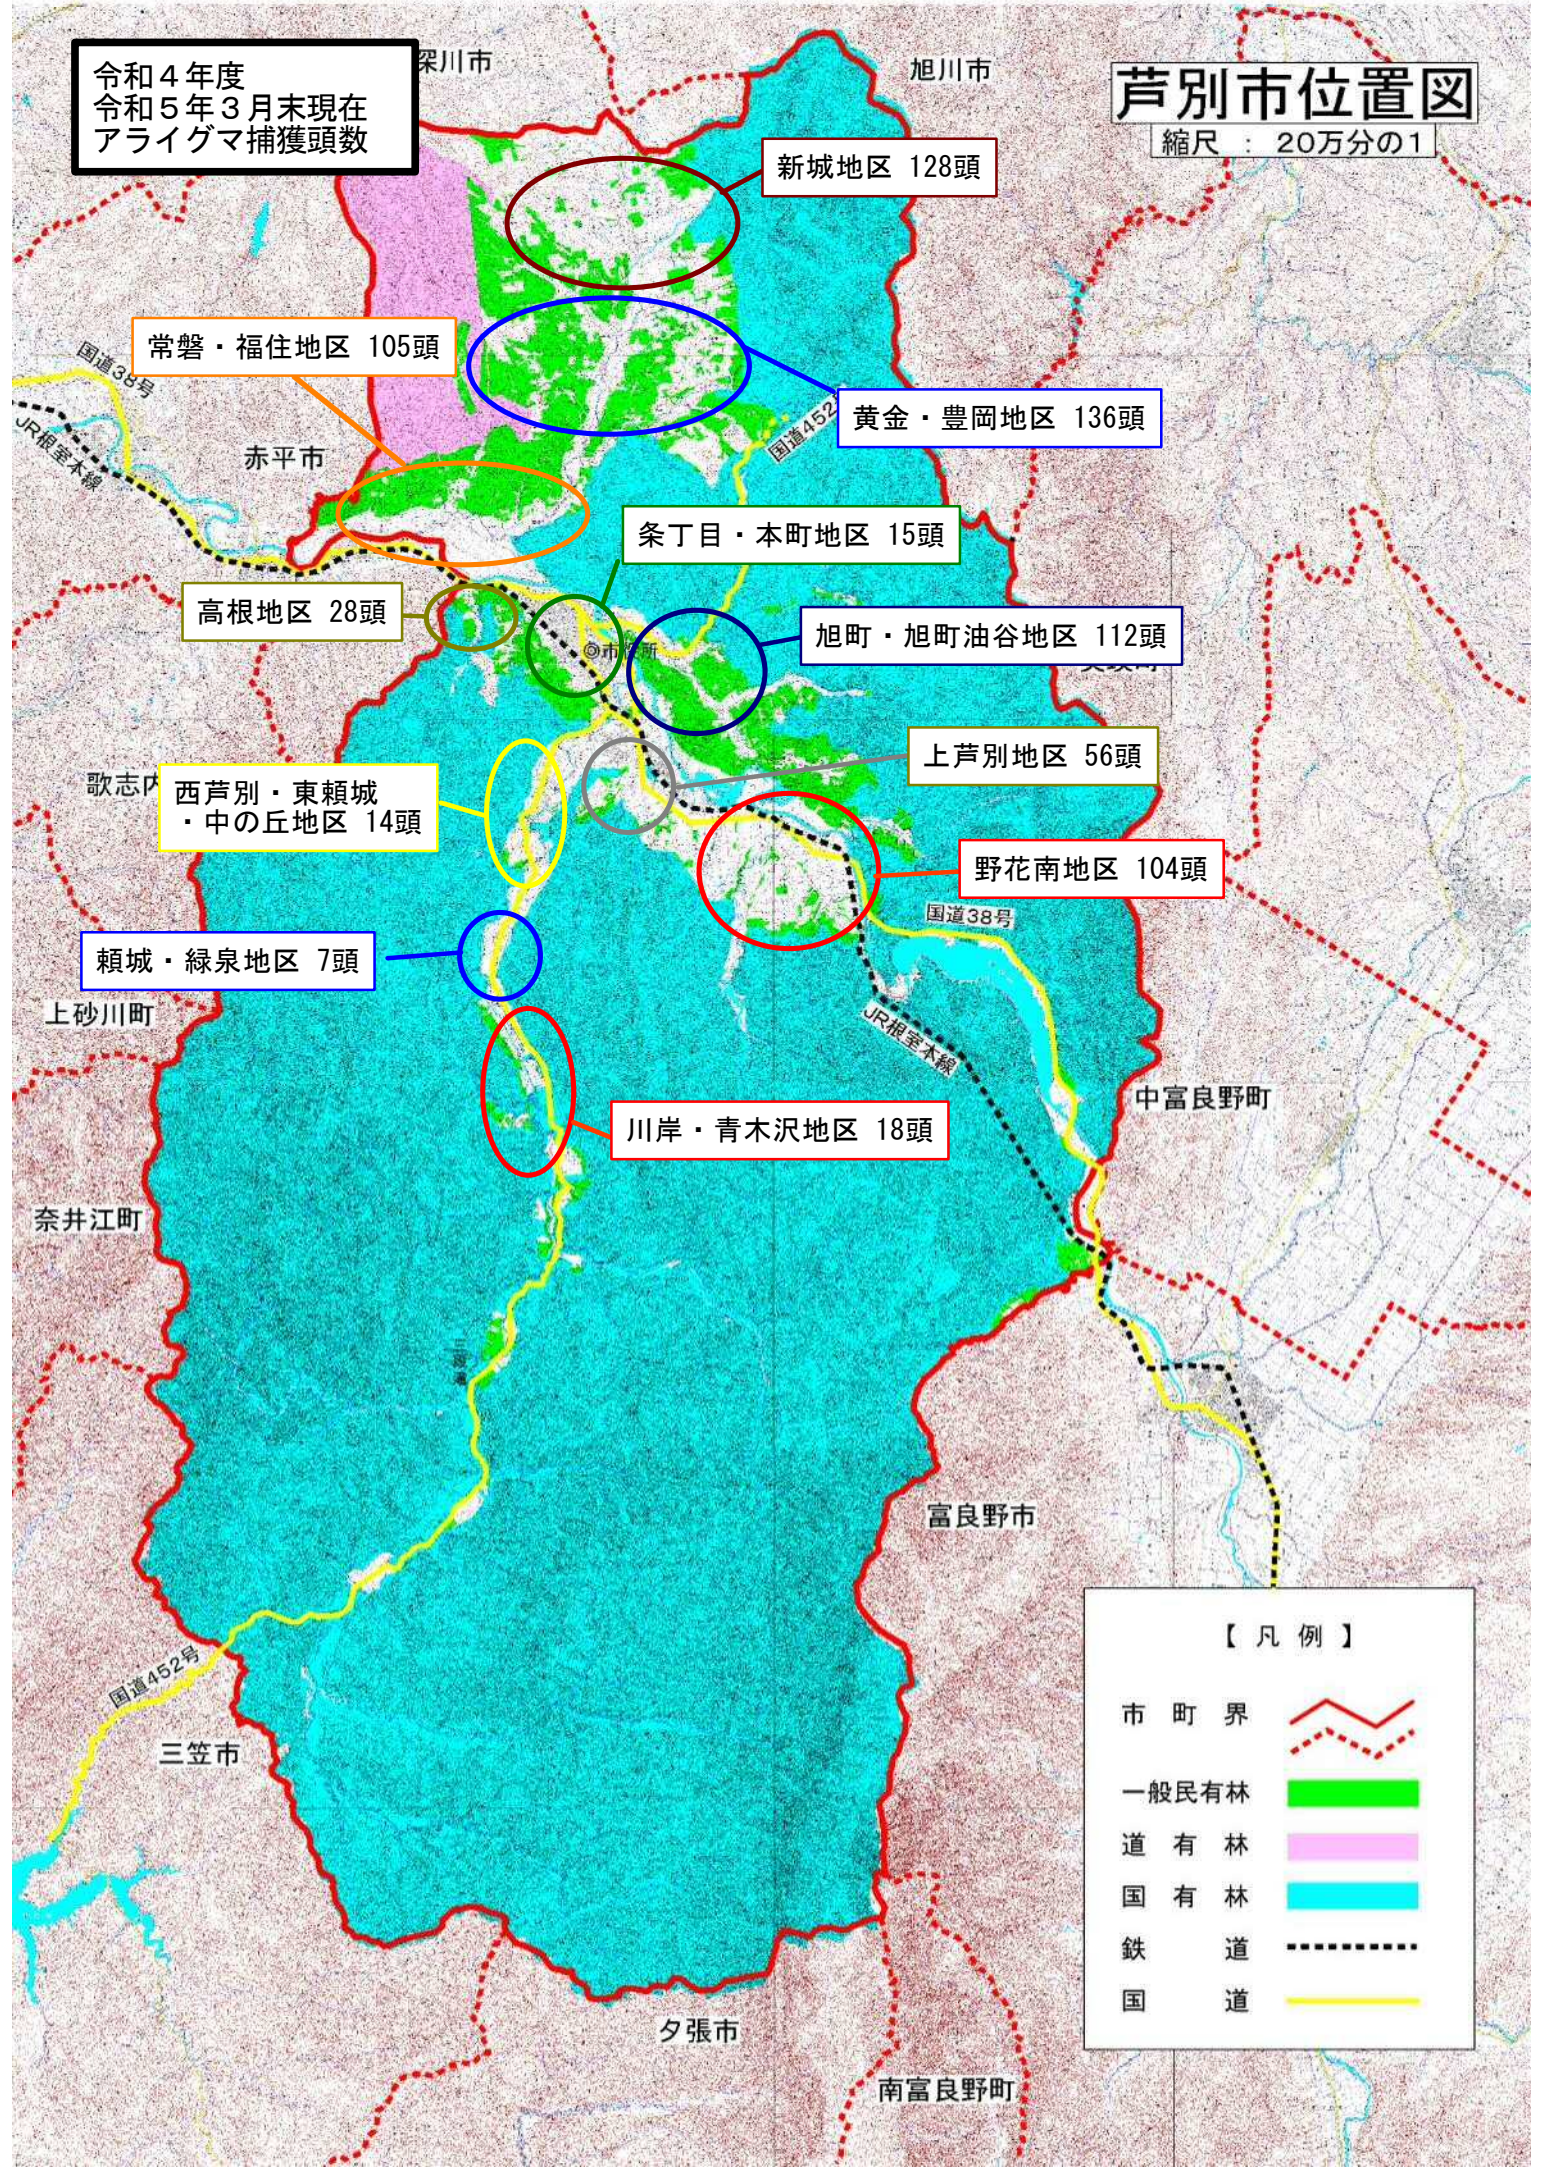

令和4年度
令和5年3月末現在
アライグマ捕獲頭数

芦別市位置図

縮尺：20万分の1

【凡例】

- 市町界
- 一般民有林
- 道有林
- 国有林
- 鉄道
- 国道