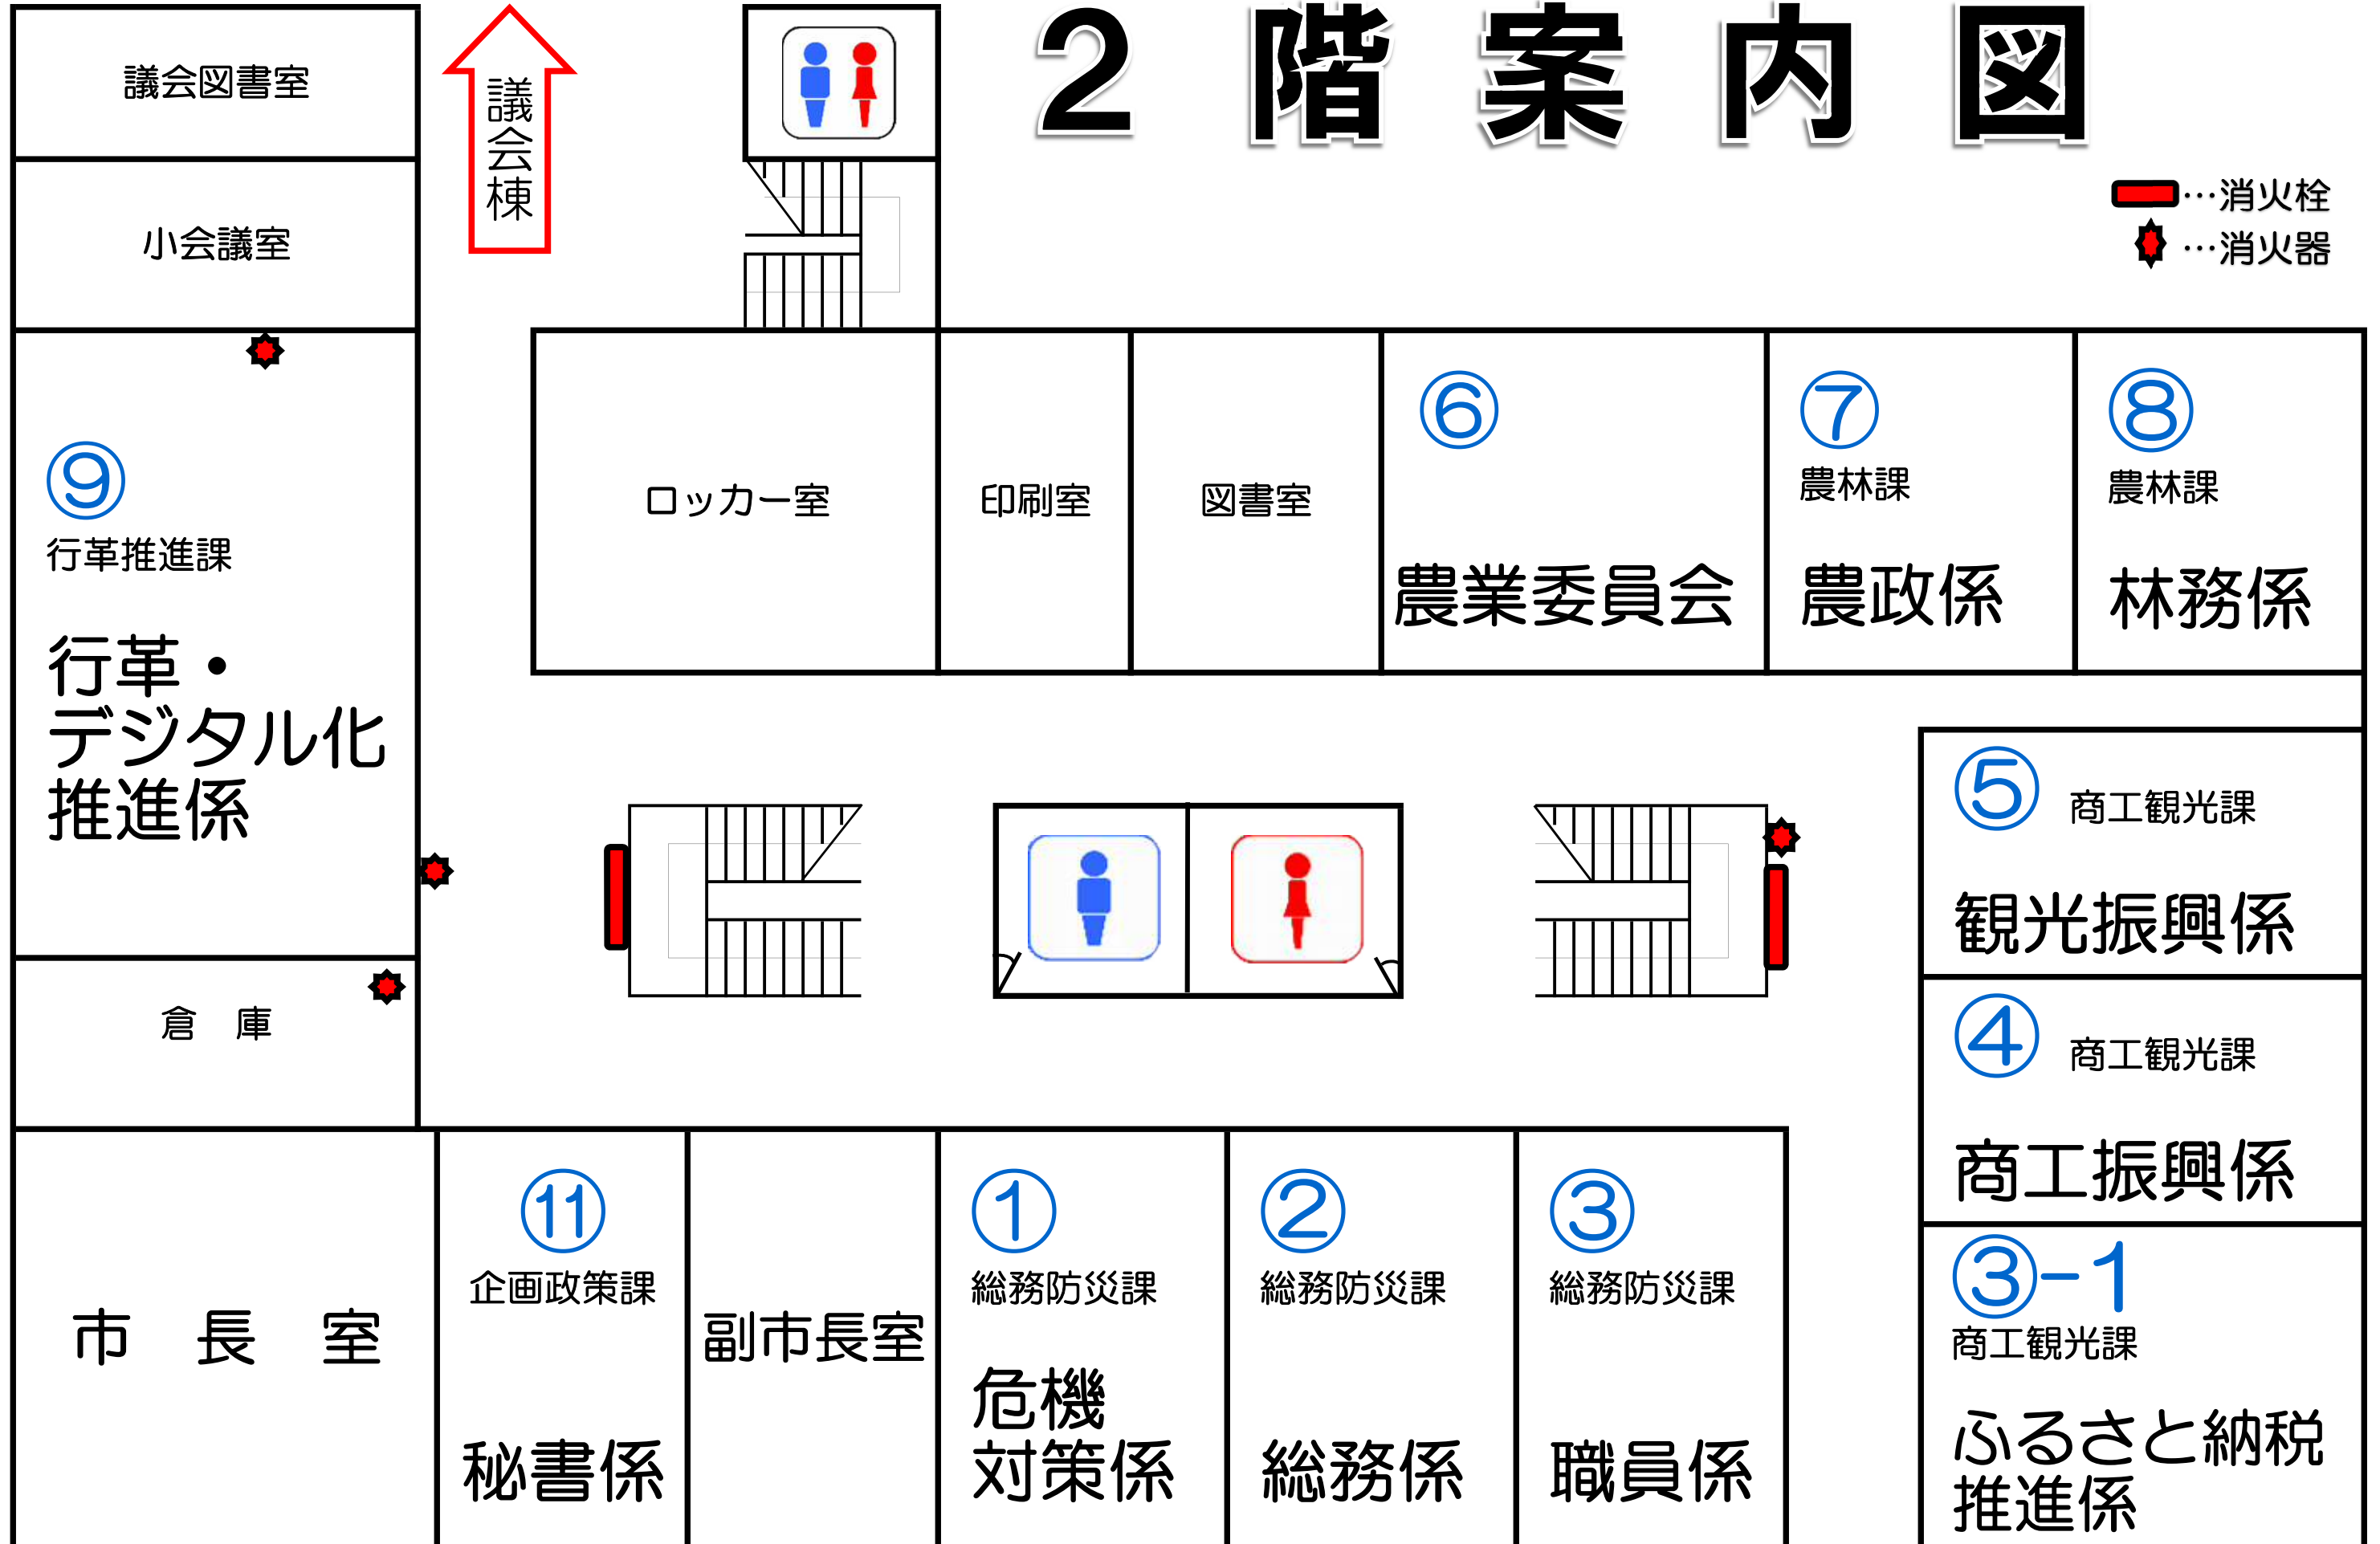

市役所別館へ ↑

1階案内図

■...消火栓
★...消火器

2階案内図

3階案内図

 …消火栓
 …消火器

 …消火栓
 …消火器

議会棟案内図

市役所別館(旧消防庁舎)案内図

 ...消火栓
 ...消火器

地下1階案内図

-  ...消火栓
-  ...消火器