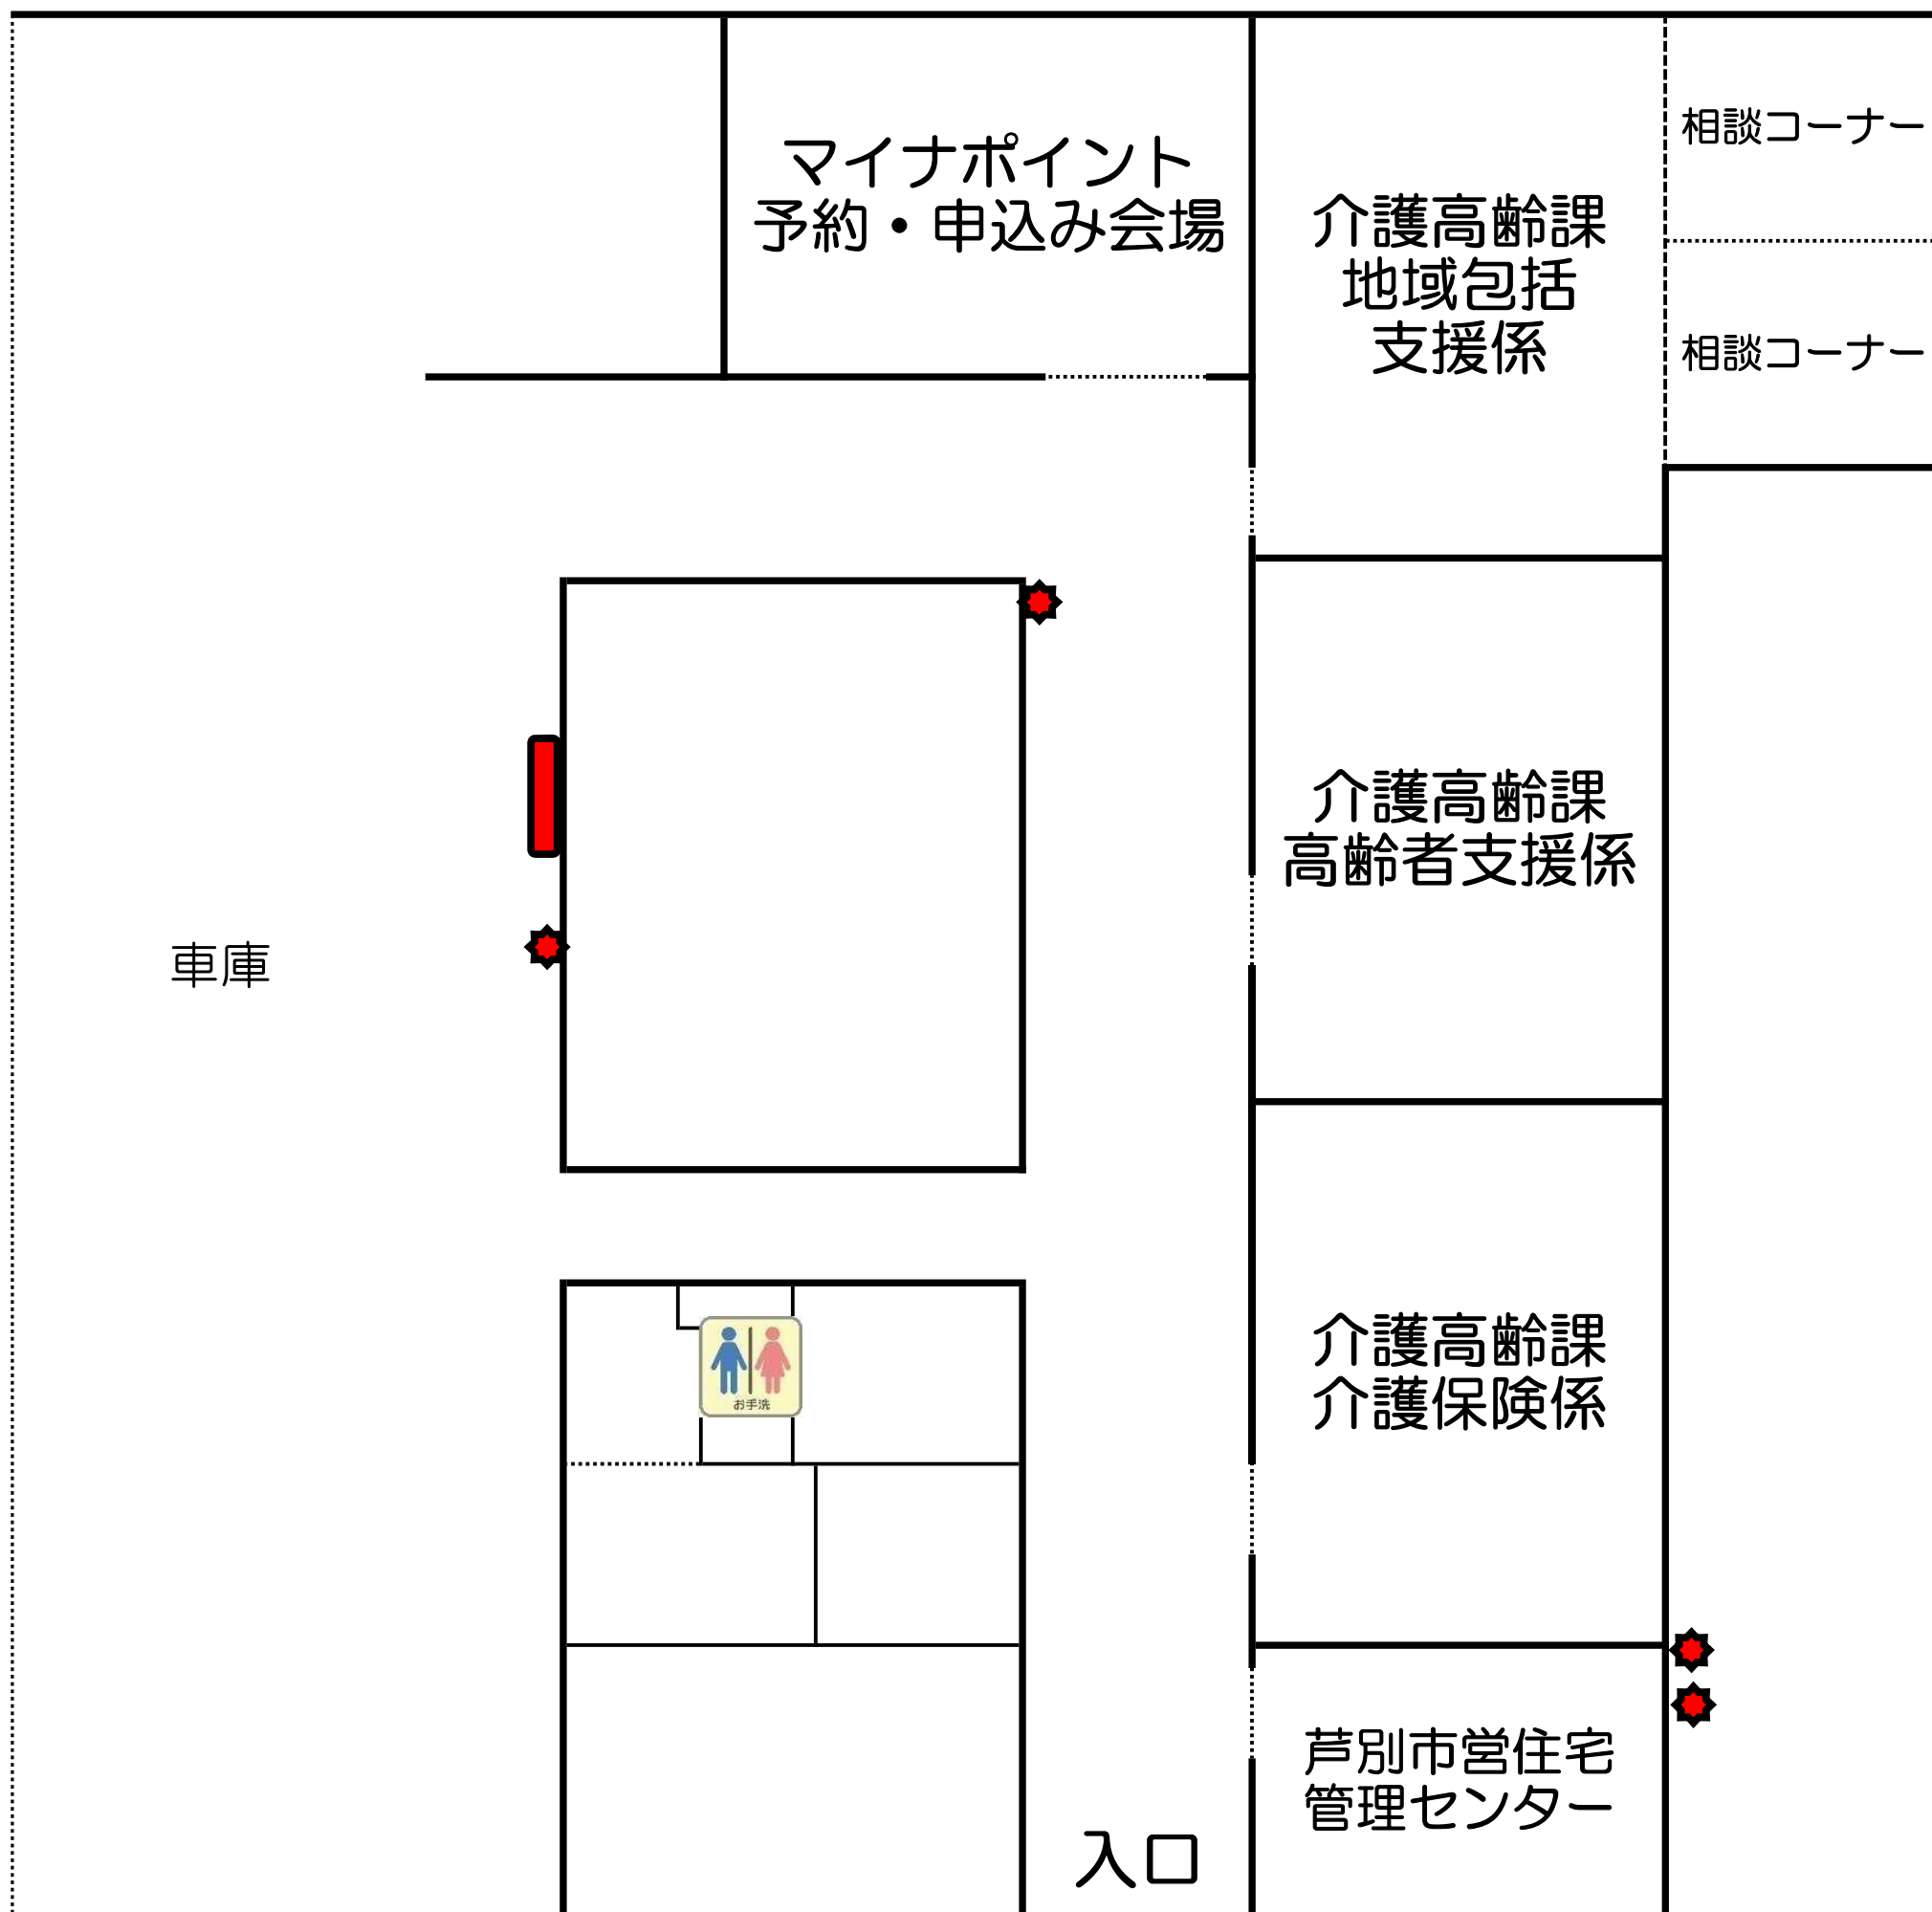

市役所別館へ ↑

1階案内図

■...消火栓
★...消火器

2階案内図

3階案内図

 …消火栓
 …消火器

 …消火栓
 …消火器

議会棟案内図

市役所別館(旧消防庁舎)案内図

 ...消火栓
 ...消火器

地下1階案内図

-  ...消火栓
-  ...消火器