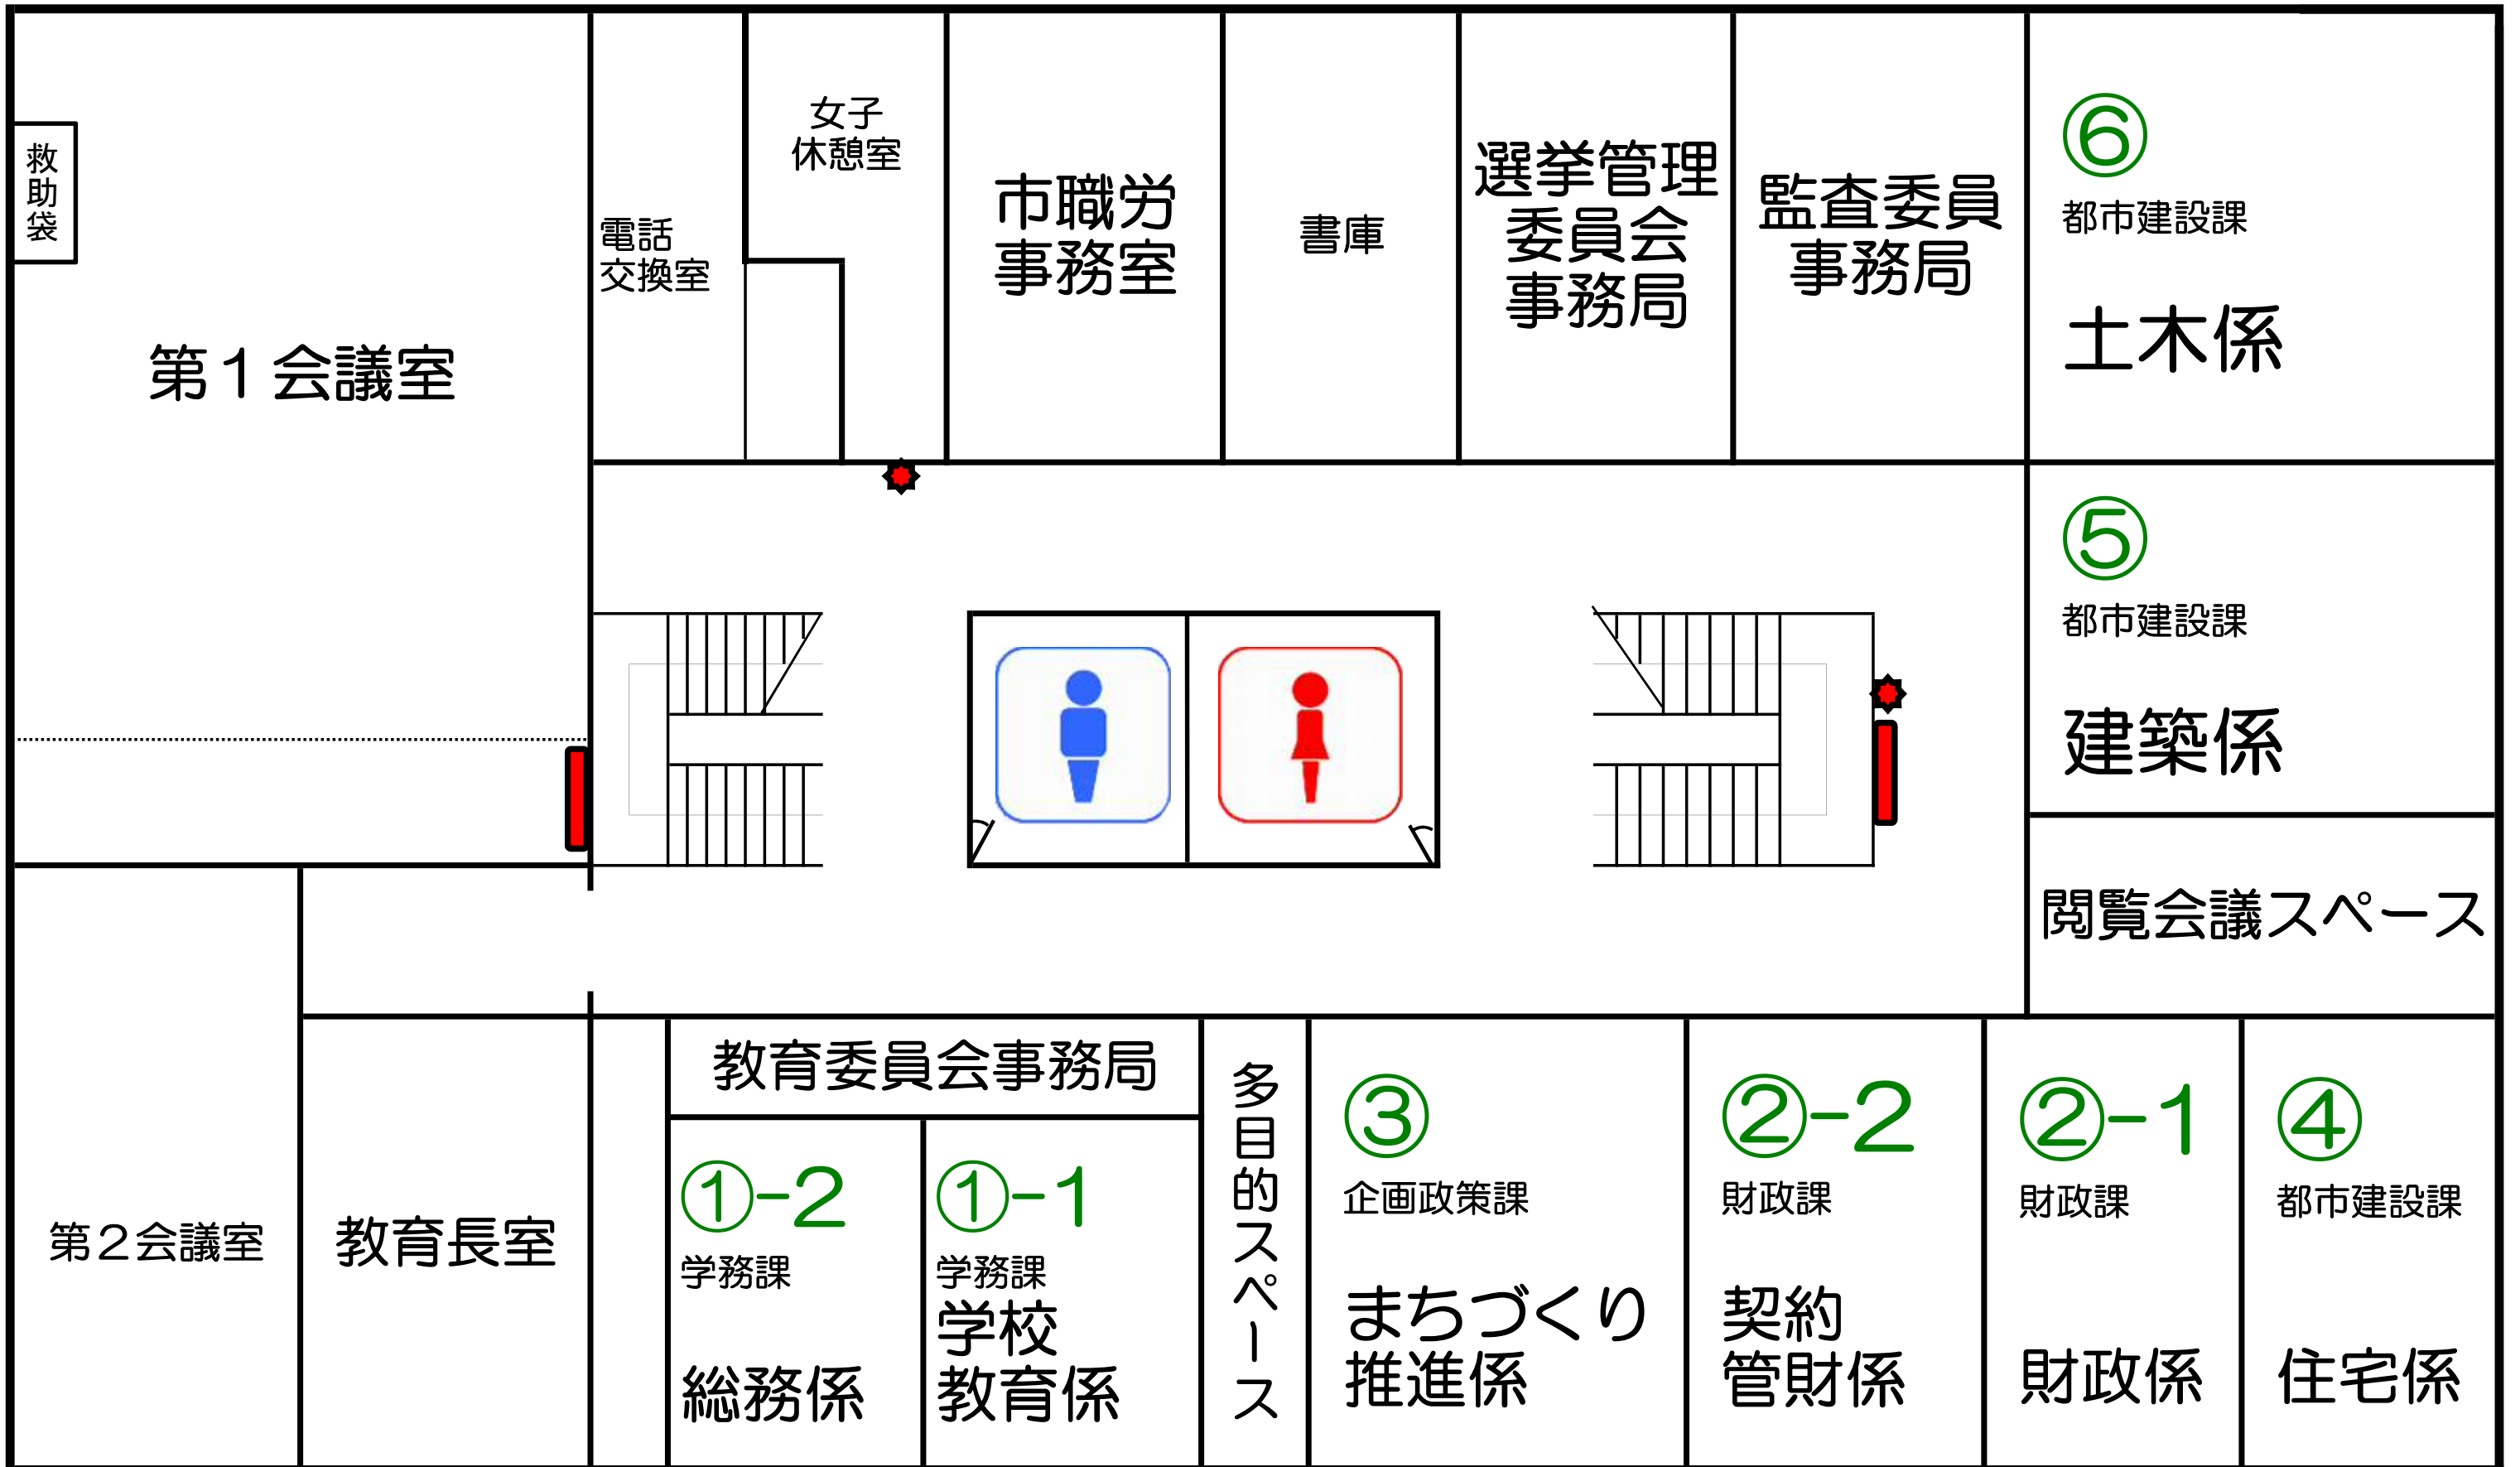

市役所別館へ ↑

1階案内図

■...消火栓
★...消火器

2階案内図

3階案内図

 …消火栓
 …消火器

 …消火栓
 …消火器

議会棟案内図

市役所別館(旧消防庁舎)案内図

 ...消火栓
 ...消火器

地下1階案内図

-  ...消火栓
-  ...消火器