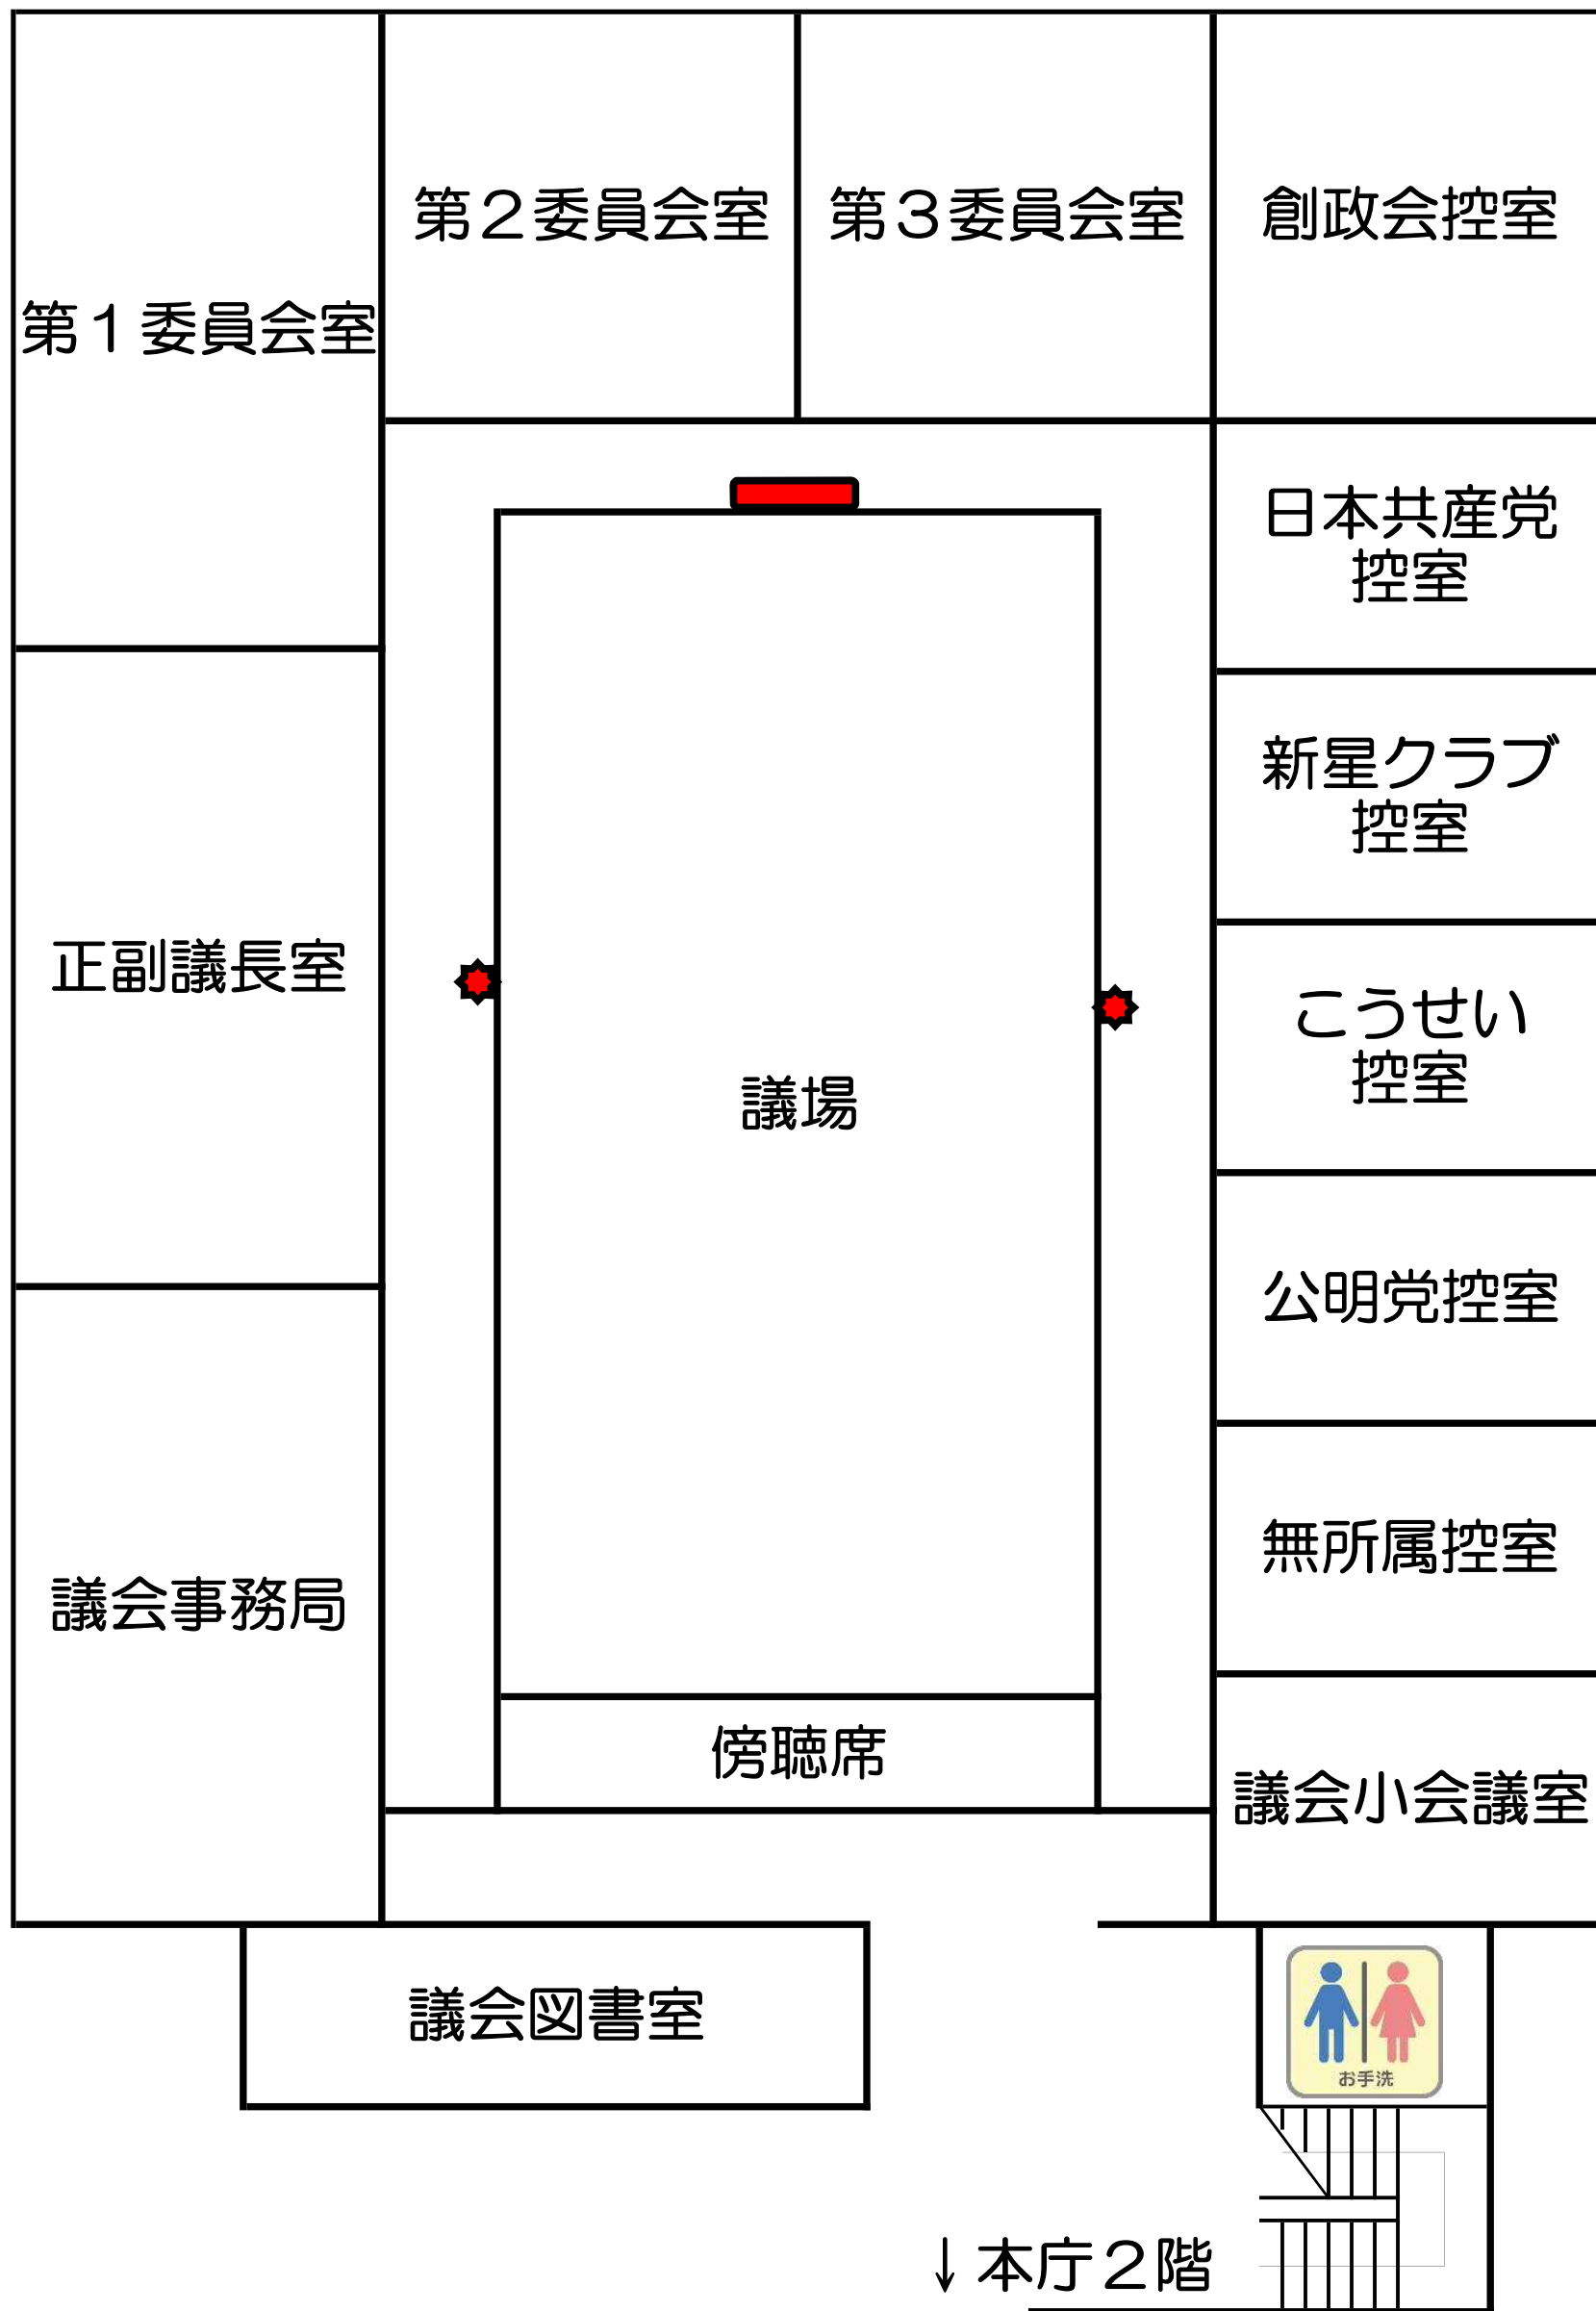

市役所別館へ ↑

1階案内図

■...消火栓
★...消火器

2階案内図

3階案内図

 …消火栓
 …消火器

 …消火栓
 …消火器

議会棟案内図

市役所別館(旧消防庁舎)案内図

 ...消火栓
 ...消火器

地下1階案内図

-  ...消火栓
-  ...消火器