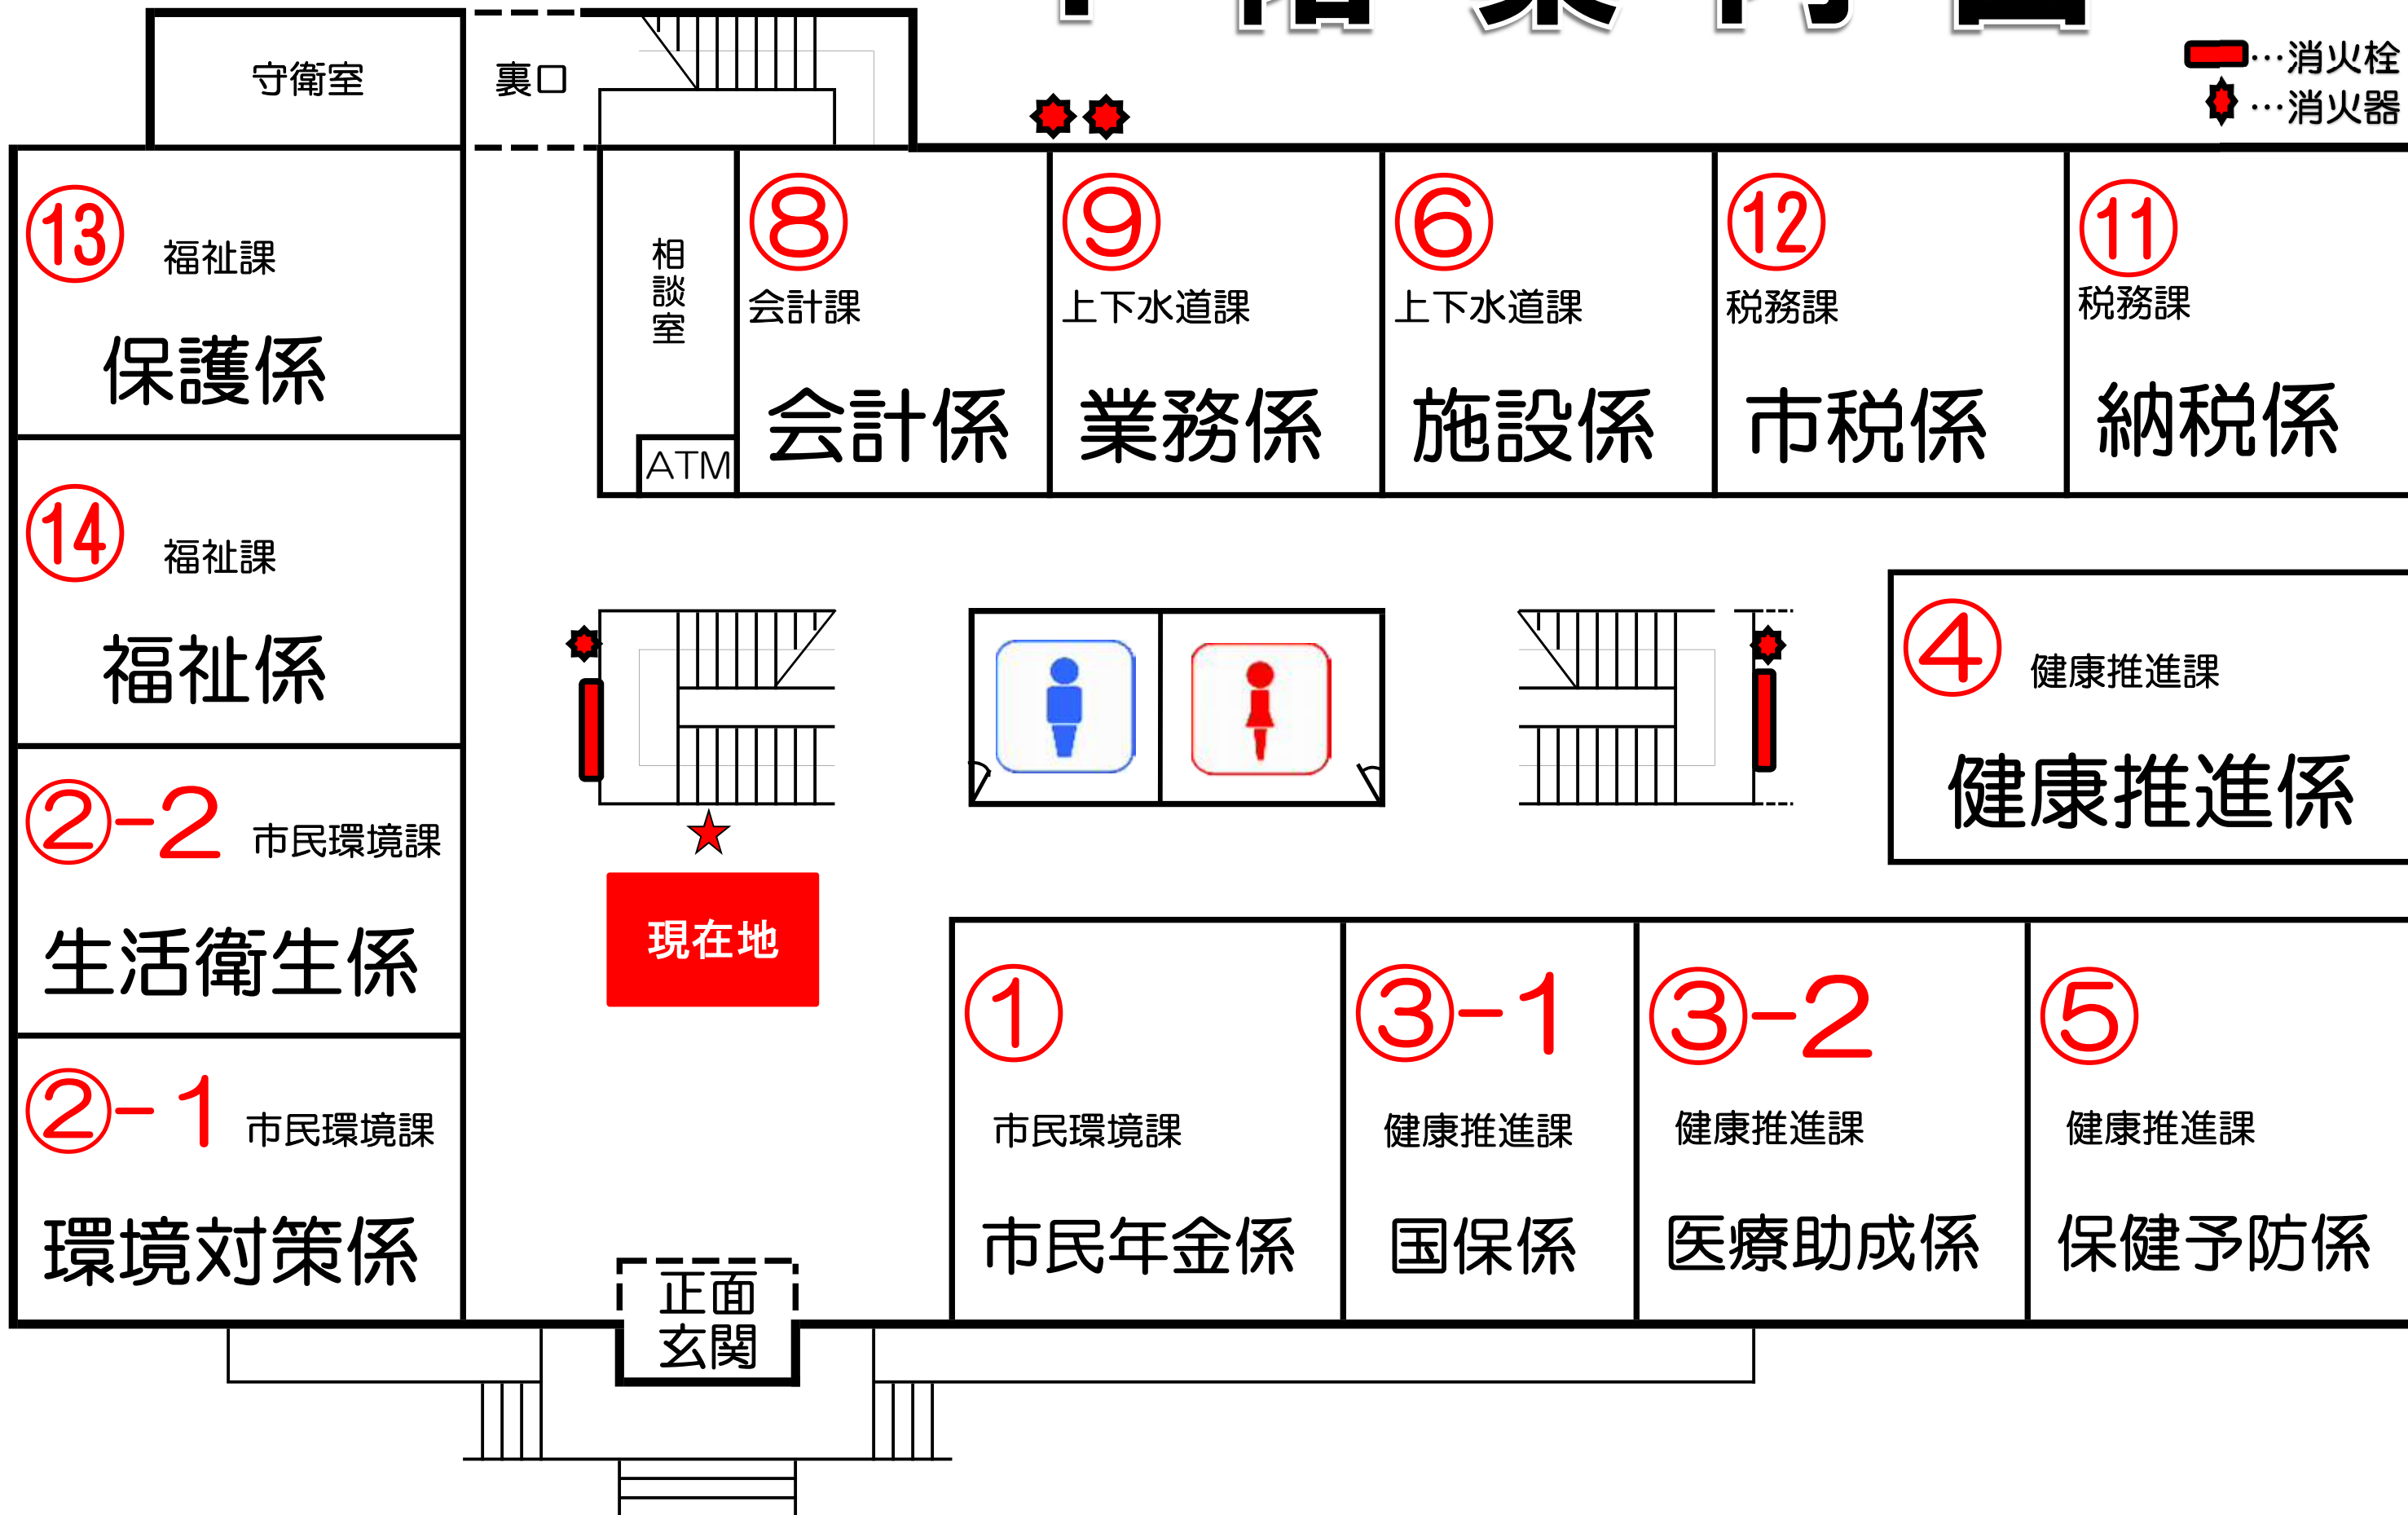

市役所別館へ ↑

1階案内図

■...消火栓
★...消火器

2階案内図

3階案内図

 …消火栓
 …消火器

 …消火栓
 …消火器

議会棟案内図

市役所別館(旧消防庁舎)案内図

 ...消火栓
 ...消火器

地下1階案内図

-  ...消火栓
-  ...消火器