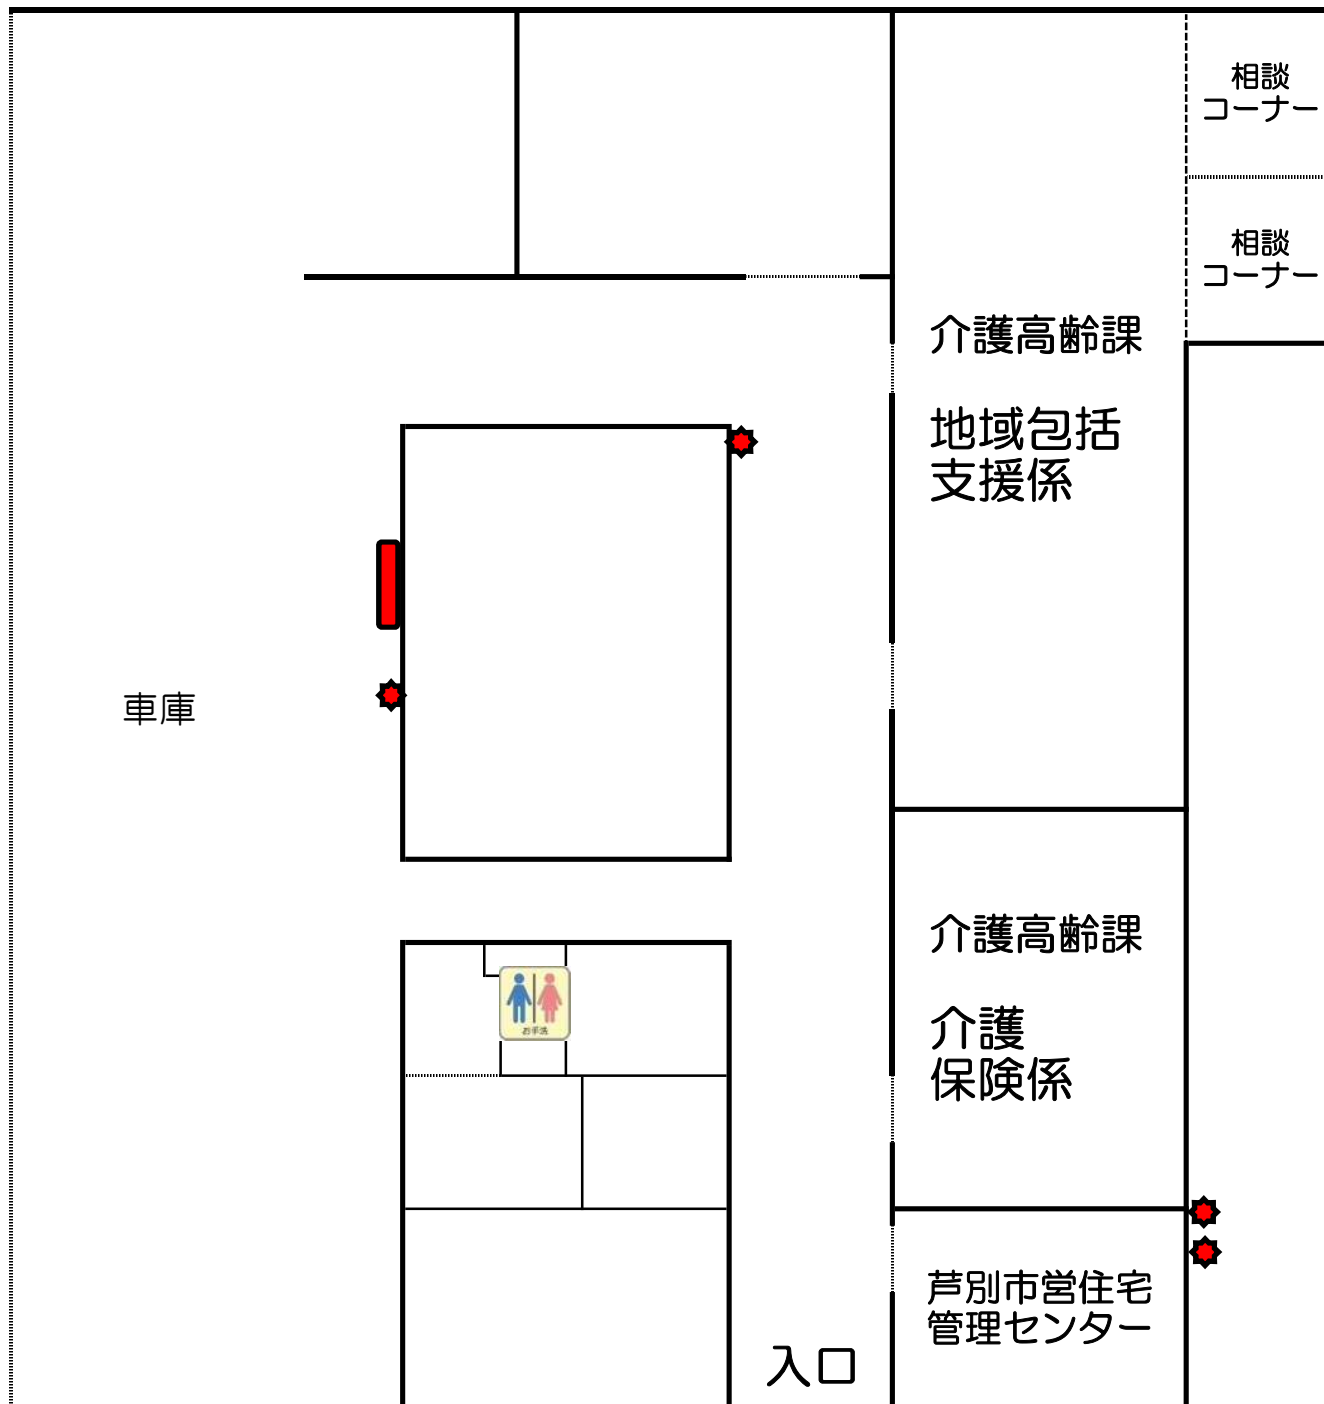

市役所別館へ
↑

1階案内図

■...消火栓
◆...消火器

2階案内図

3階案内図

…消火栓
…消火器

 …消火栓
 …消火器

議会棟案内図

市役所別館(旧消防庁舎)案内図

■...消火栓
★...消火器

地下1階案内図

 ...消火栓
 ...消火器