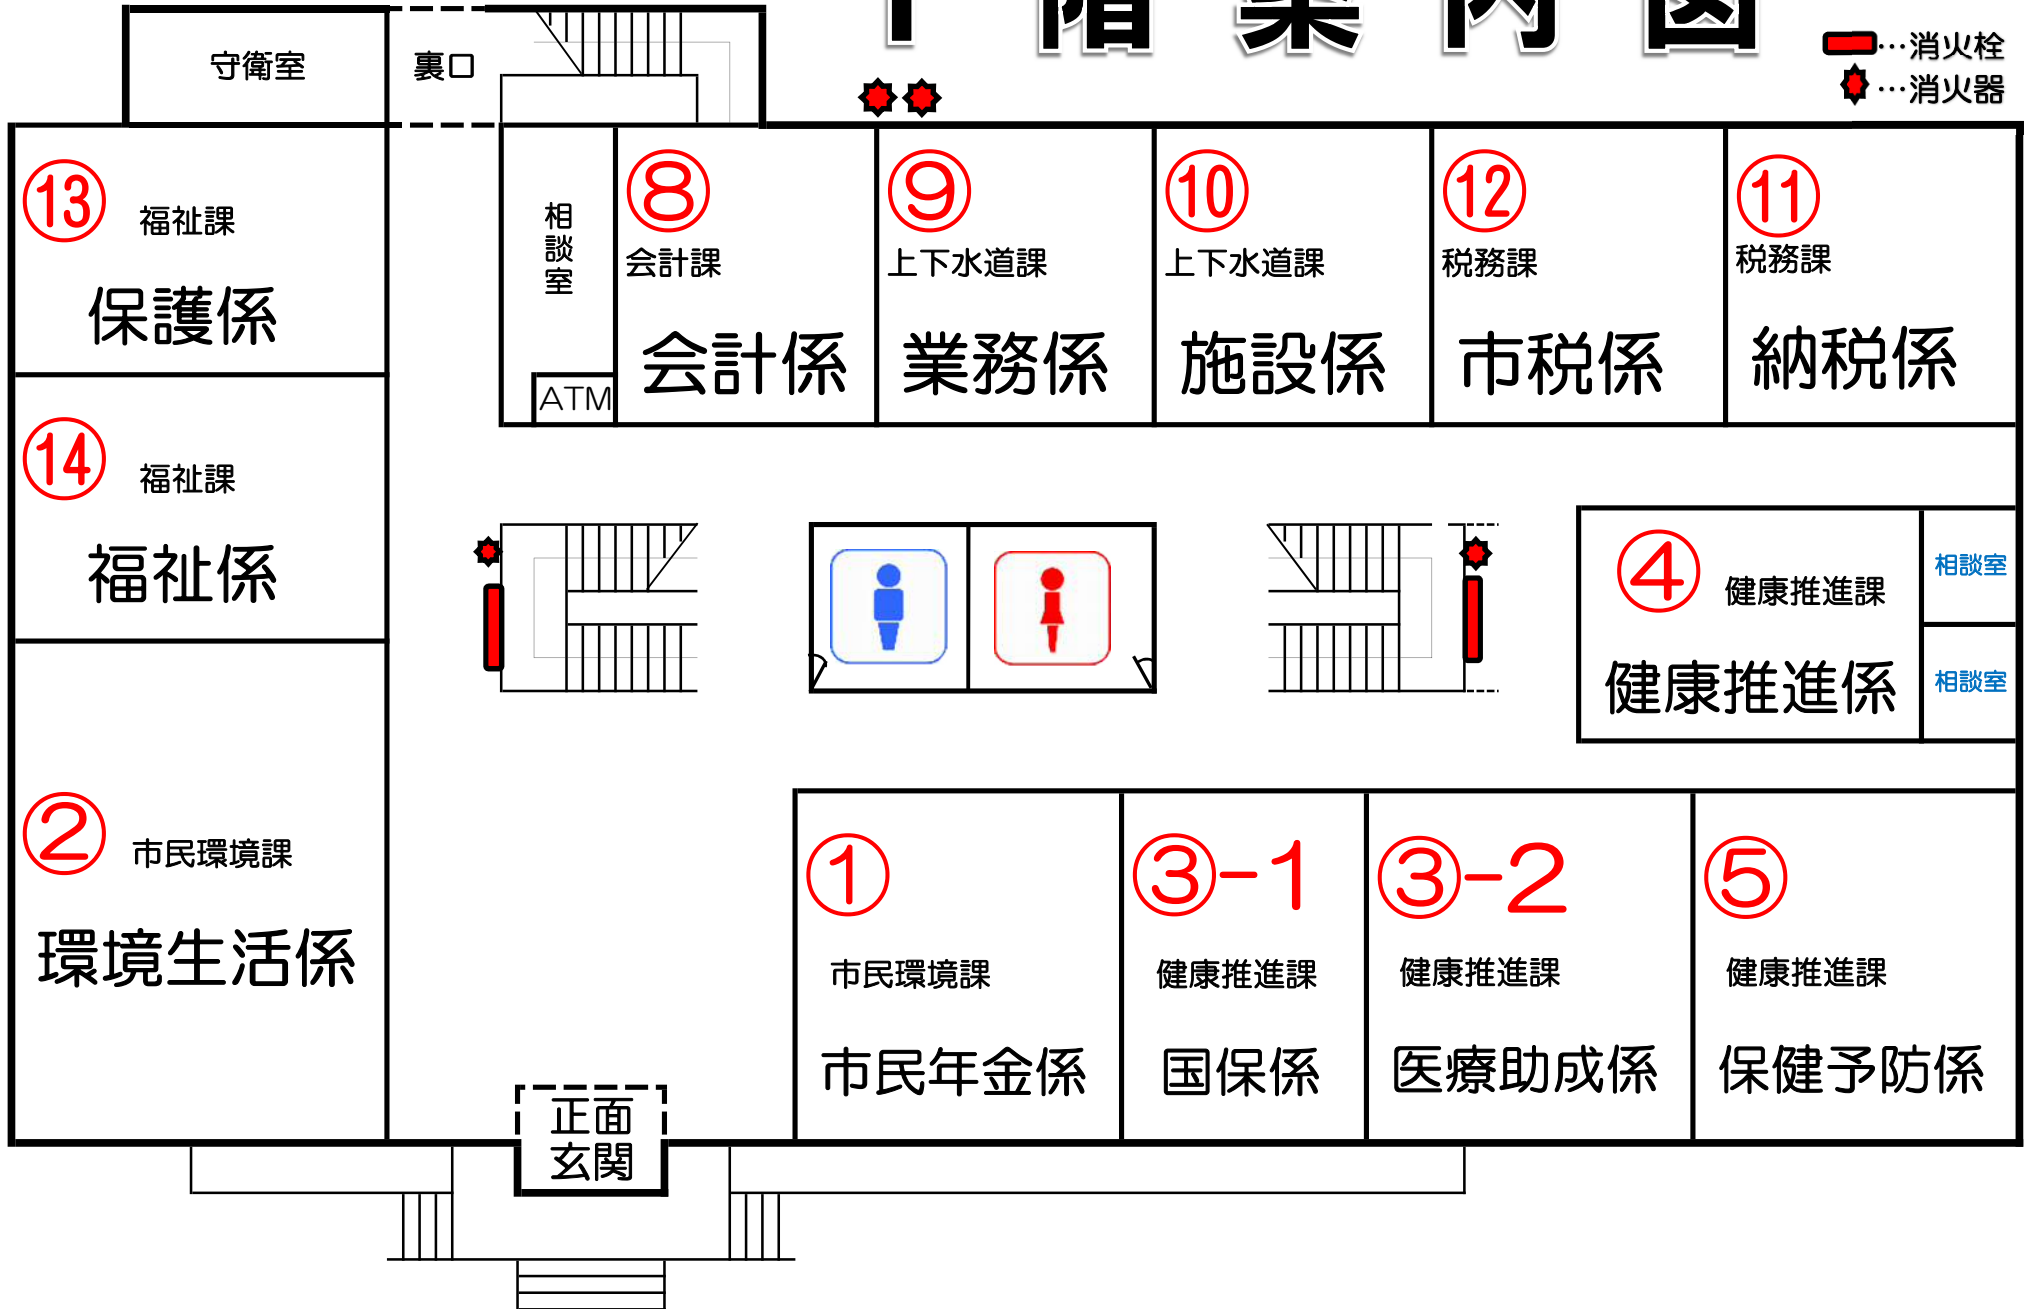

市役所別館へ
↑

1階案内図

■...消火栓
◆...消火器

2階案内図

3階案内図

…消火栓
…消火器

 …消火栓
 …消火器

議会棟案内図

市役所別館(旧消防庁舎)案内図

■...消火栓
★...消火器

地下1階案内図

 ...消火栓
 ...消火器