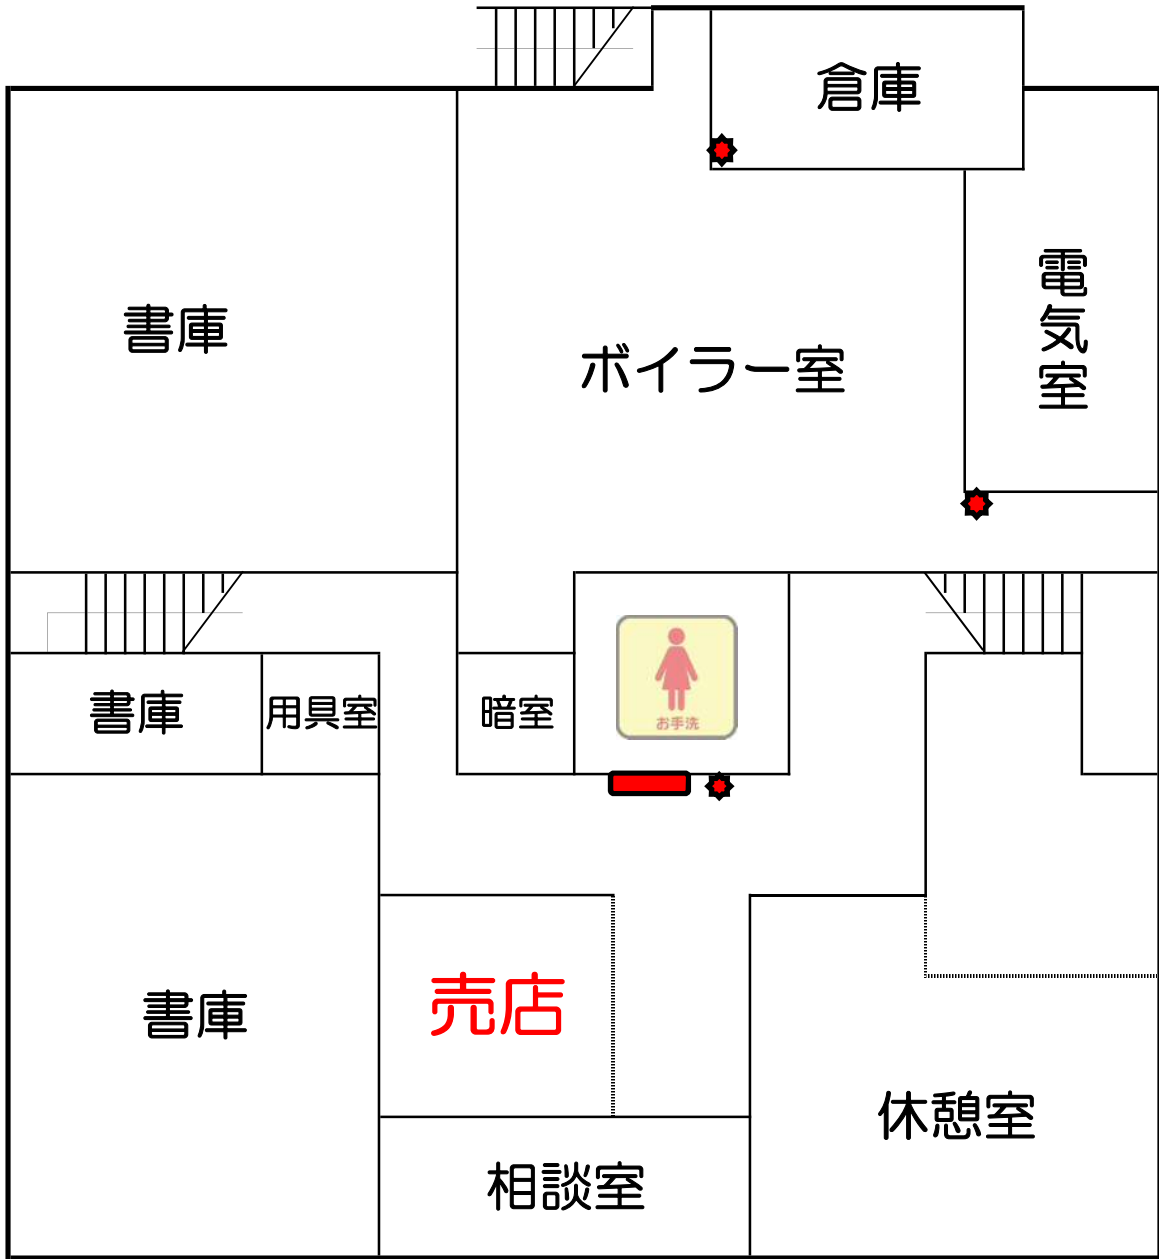

市役所別館へ
↑

1階案内図

■...消火栓
◆...消火器

2階案内図

3階案内図

…消火栓
…消火器

 …消火栓
 …消火器

議会棟案内図

市役所別館(旧消防庁舎)案内図

■...消火栓
★...消火器

地下1階案内図

 ...消火栓
 ...消火器