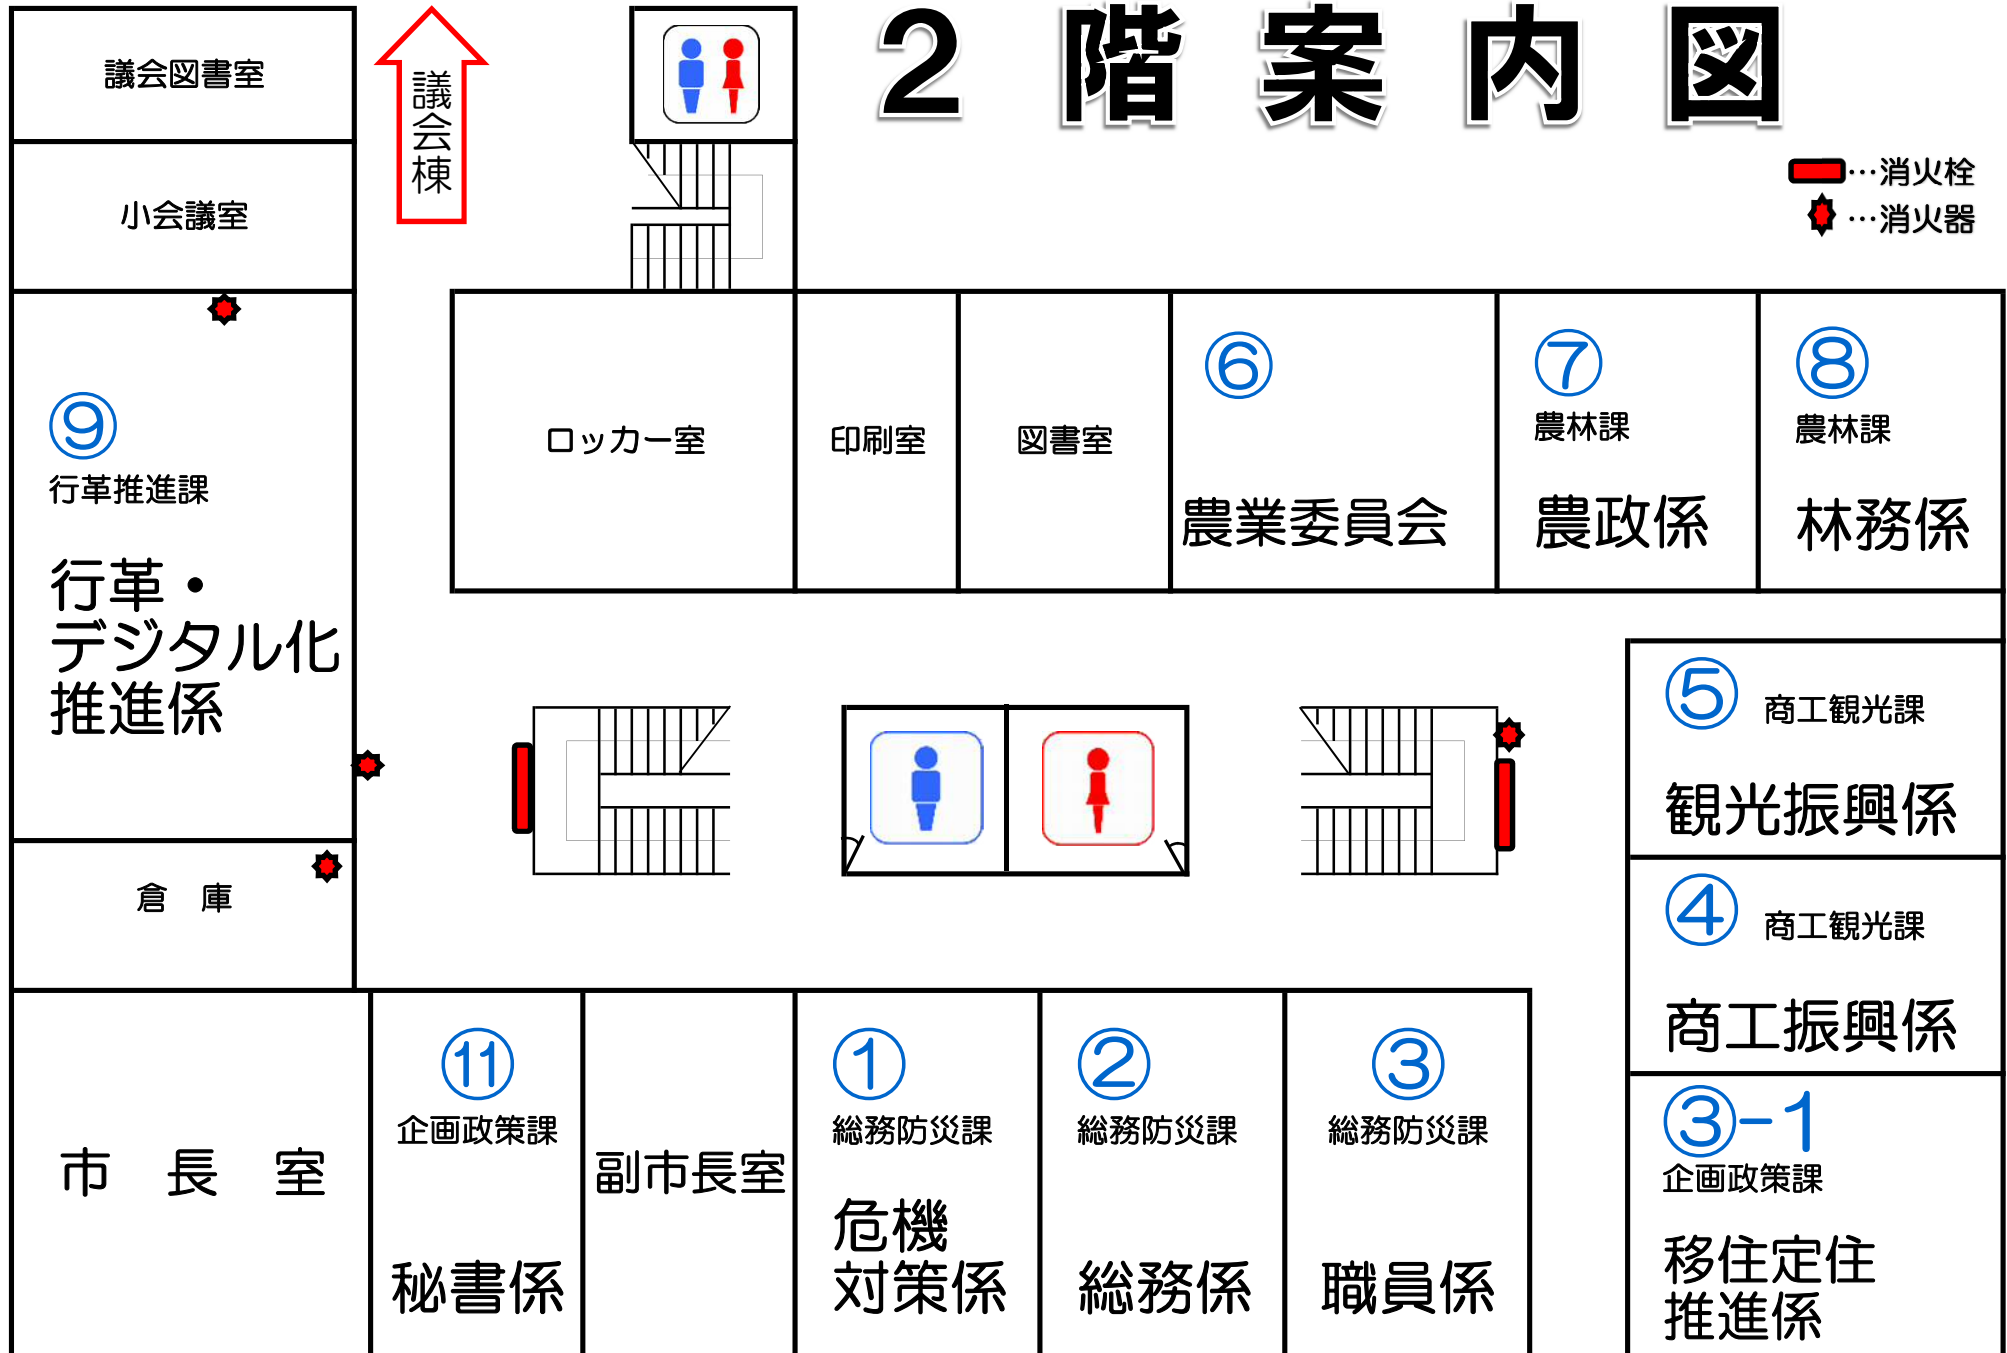

市役所別館へ
↑

1階案内図

■...消火栓
◆...消火器

2階案内図

3階案内図

…消火栓
…消火器

 …消火栓
 …消火器

議会棟案内図

市役所別館(旧消防庁舎)案内図

■...消火栓
★...消火器

地下1階案内図

 ...消火栓
 ...消火器