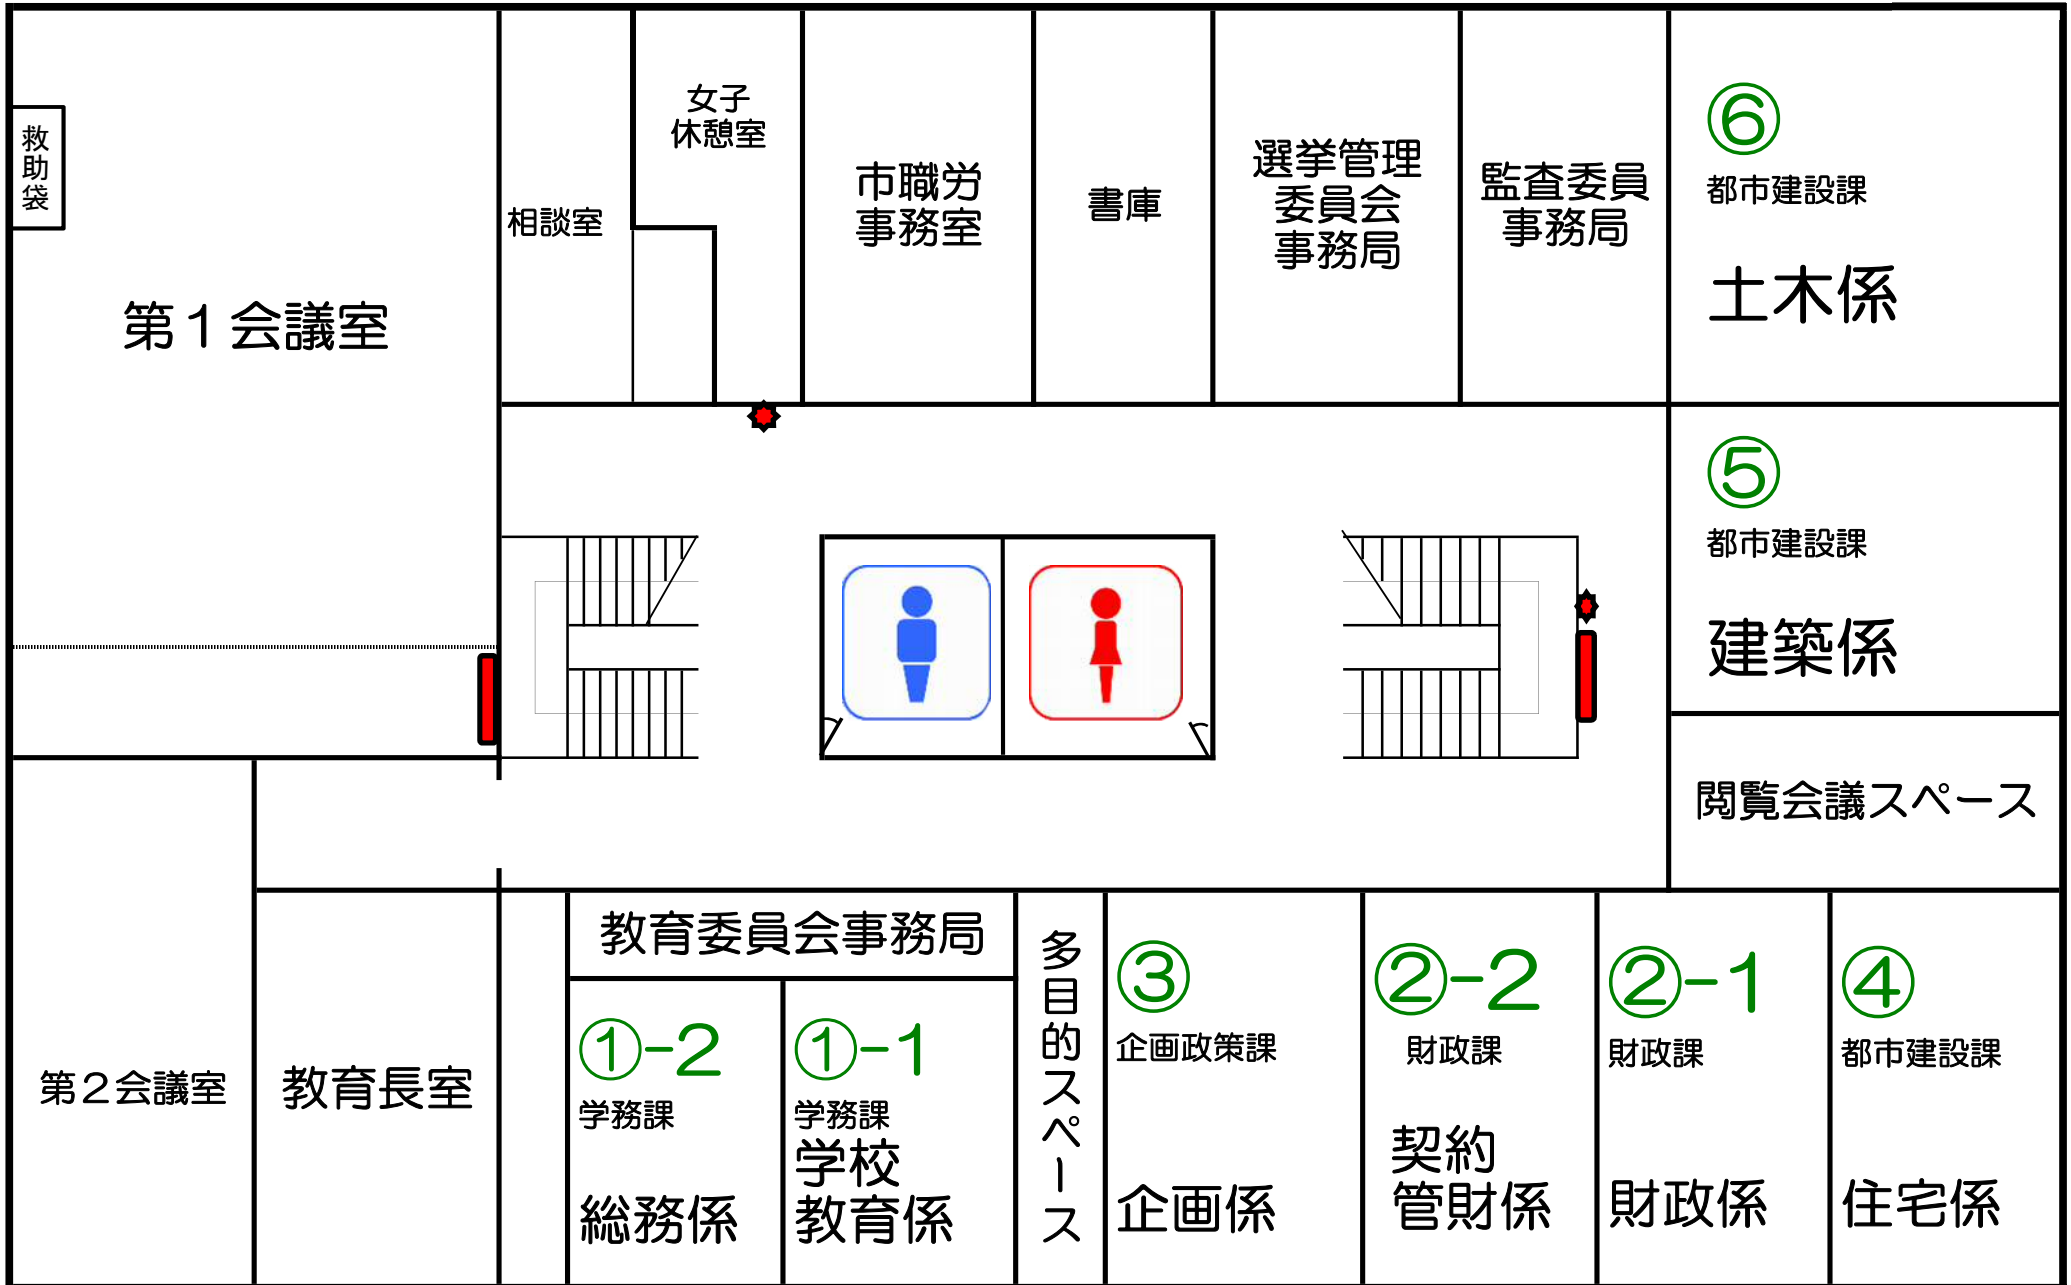

市役所別館へ
↑

1階案内図

■...消火栓
◆...消火器

2階案内図

3階案内図

…消火栓
…消火器

 …消火栓
 …消火器

議会棟案内図

市役所別館(旧消防庁舎)案内図

■...消火栓
★...消火器

地下1階案内図

 ...消火栓
 ...消火器