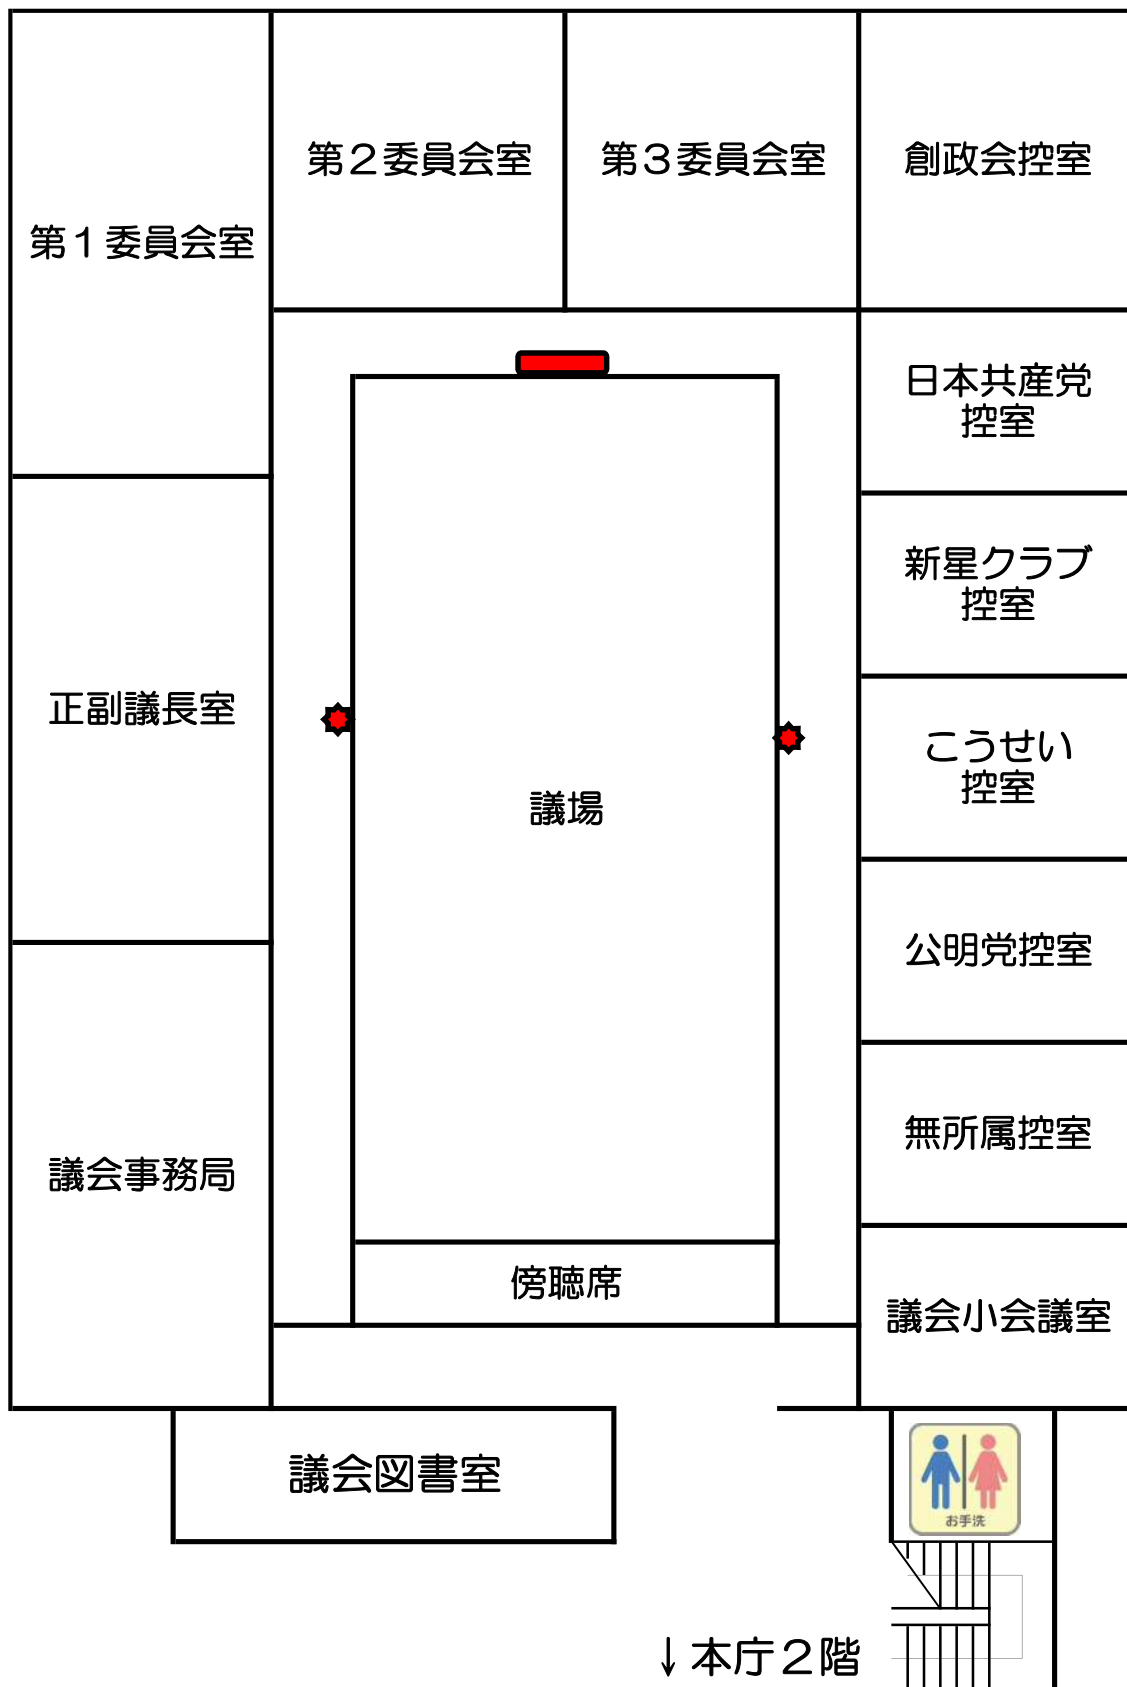

市役所別館へ
↑

1階案内図

■...消火栓
◆...消火器

2階案内図

3階案内図

…消火栓
…消火器

 …消火栓
 …消火器

議会棟案内図

市役所別館(旧消防庁舎)案内図

■...消火栓
★...消火器

地下1階案内図

 ...消火栓
 ...消火器