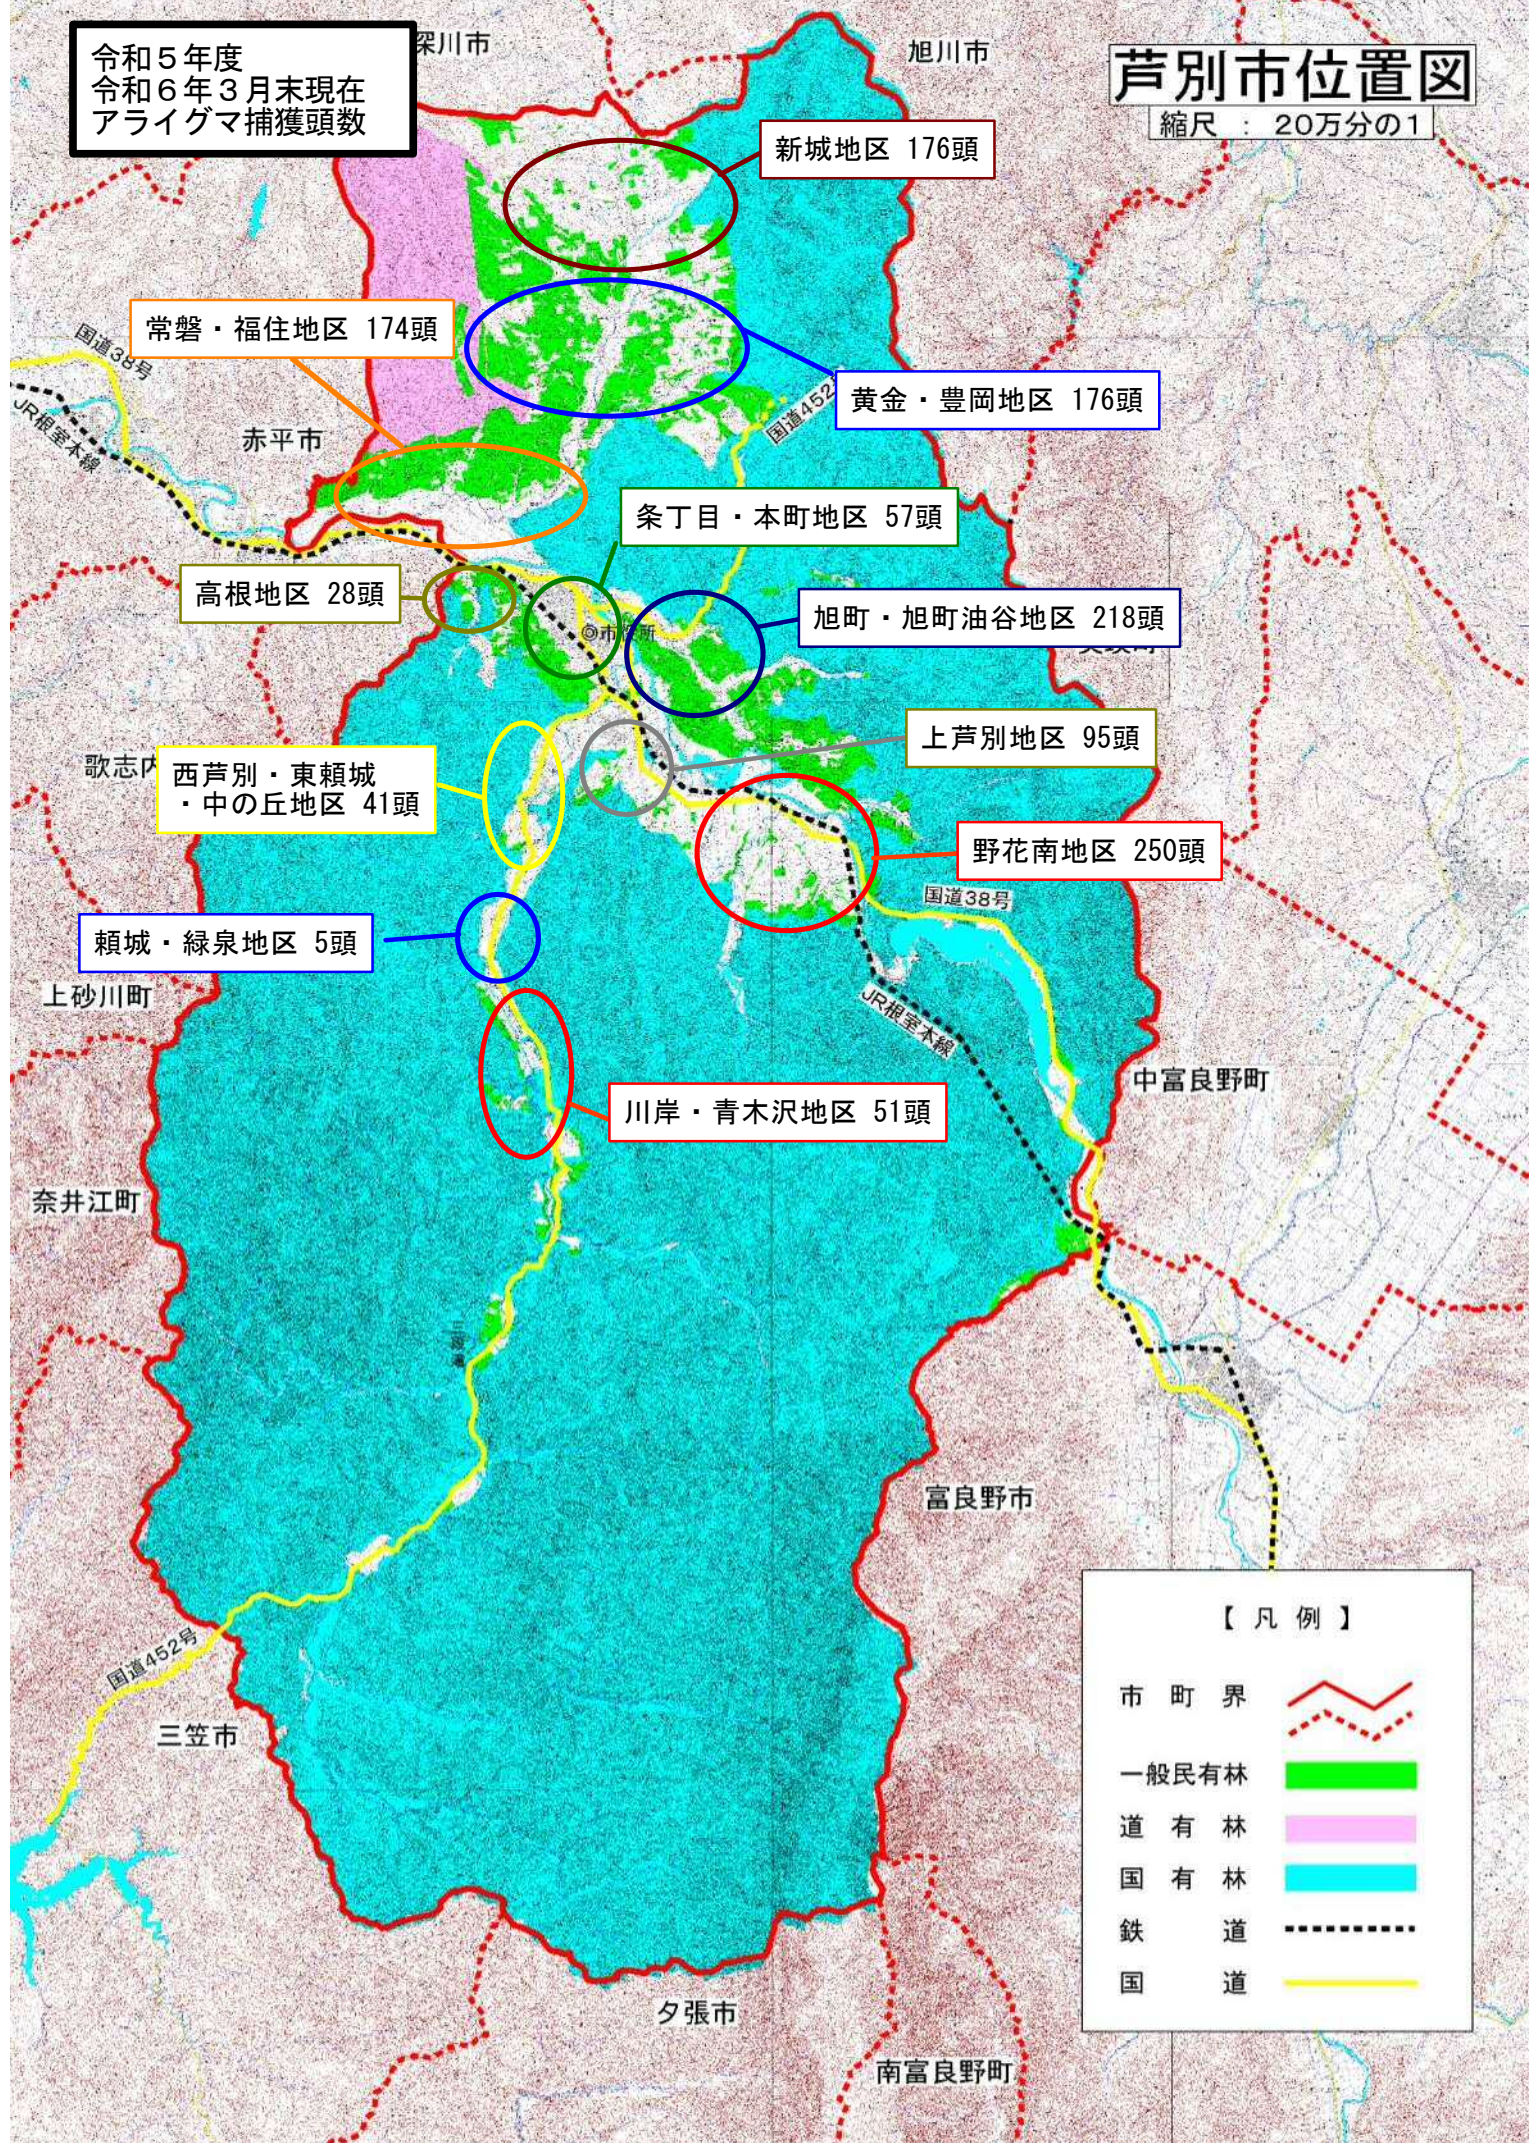

令和5年度
令和6年3月末現在
アライグマ捕獲頭数

芦別市位置図

縮尺：20万分の1

【凡例】

- 市町界
- 一般民有林
- 道有林
- 国有林
- 鉄道
- 国道