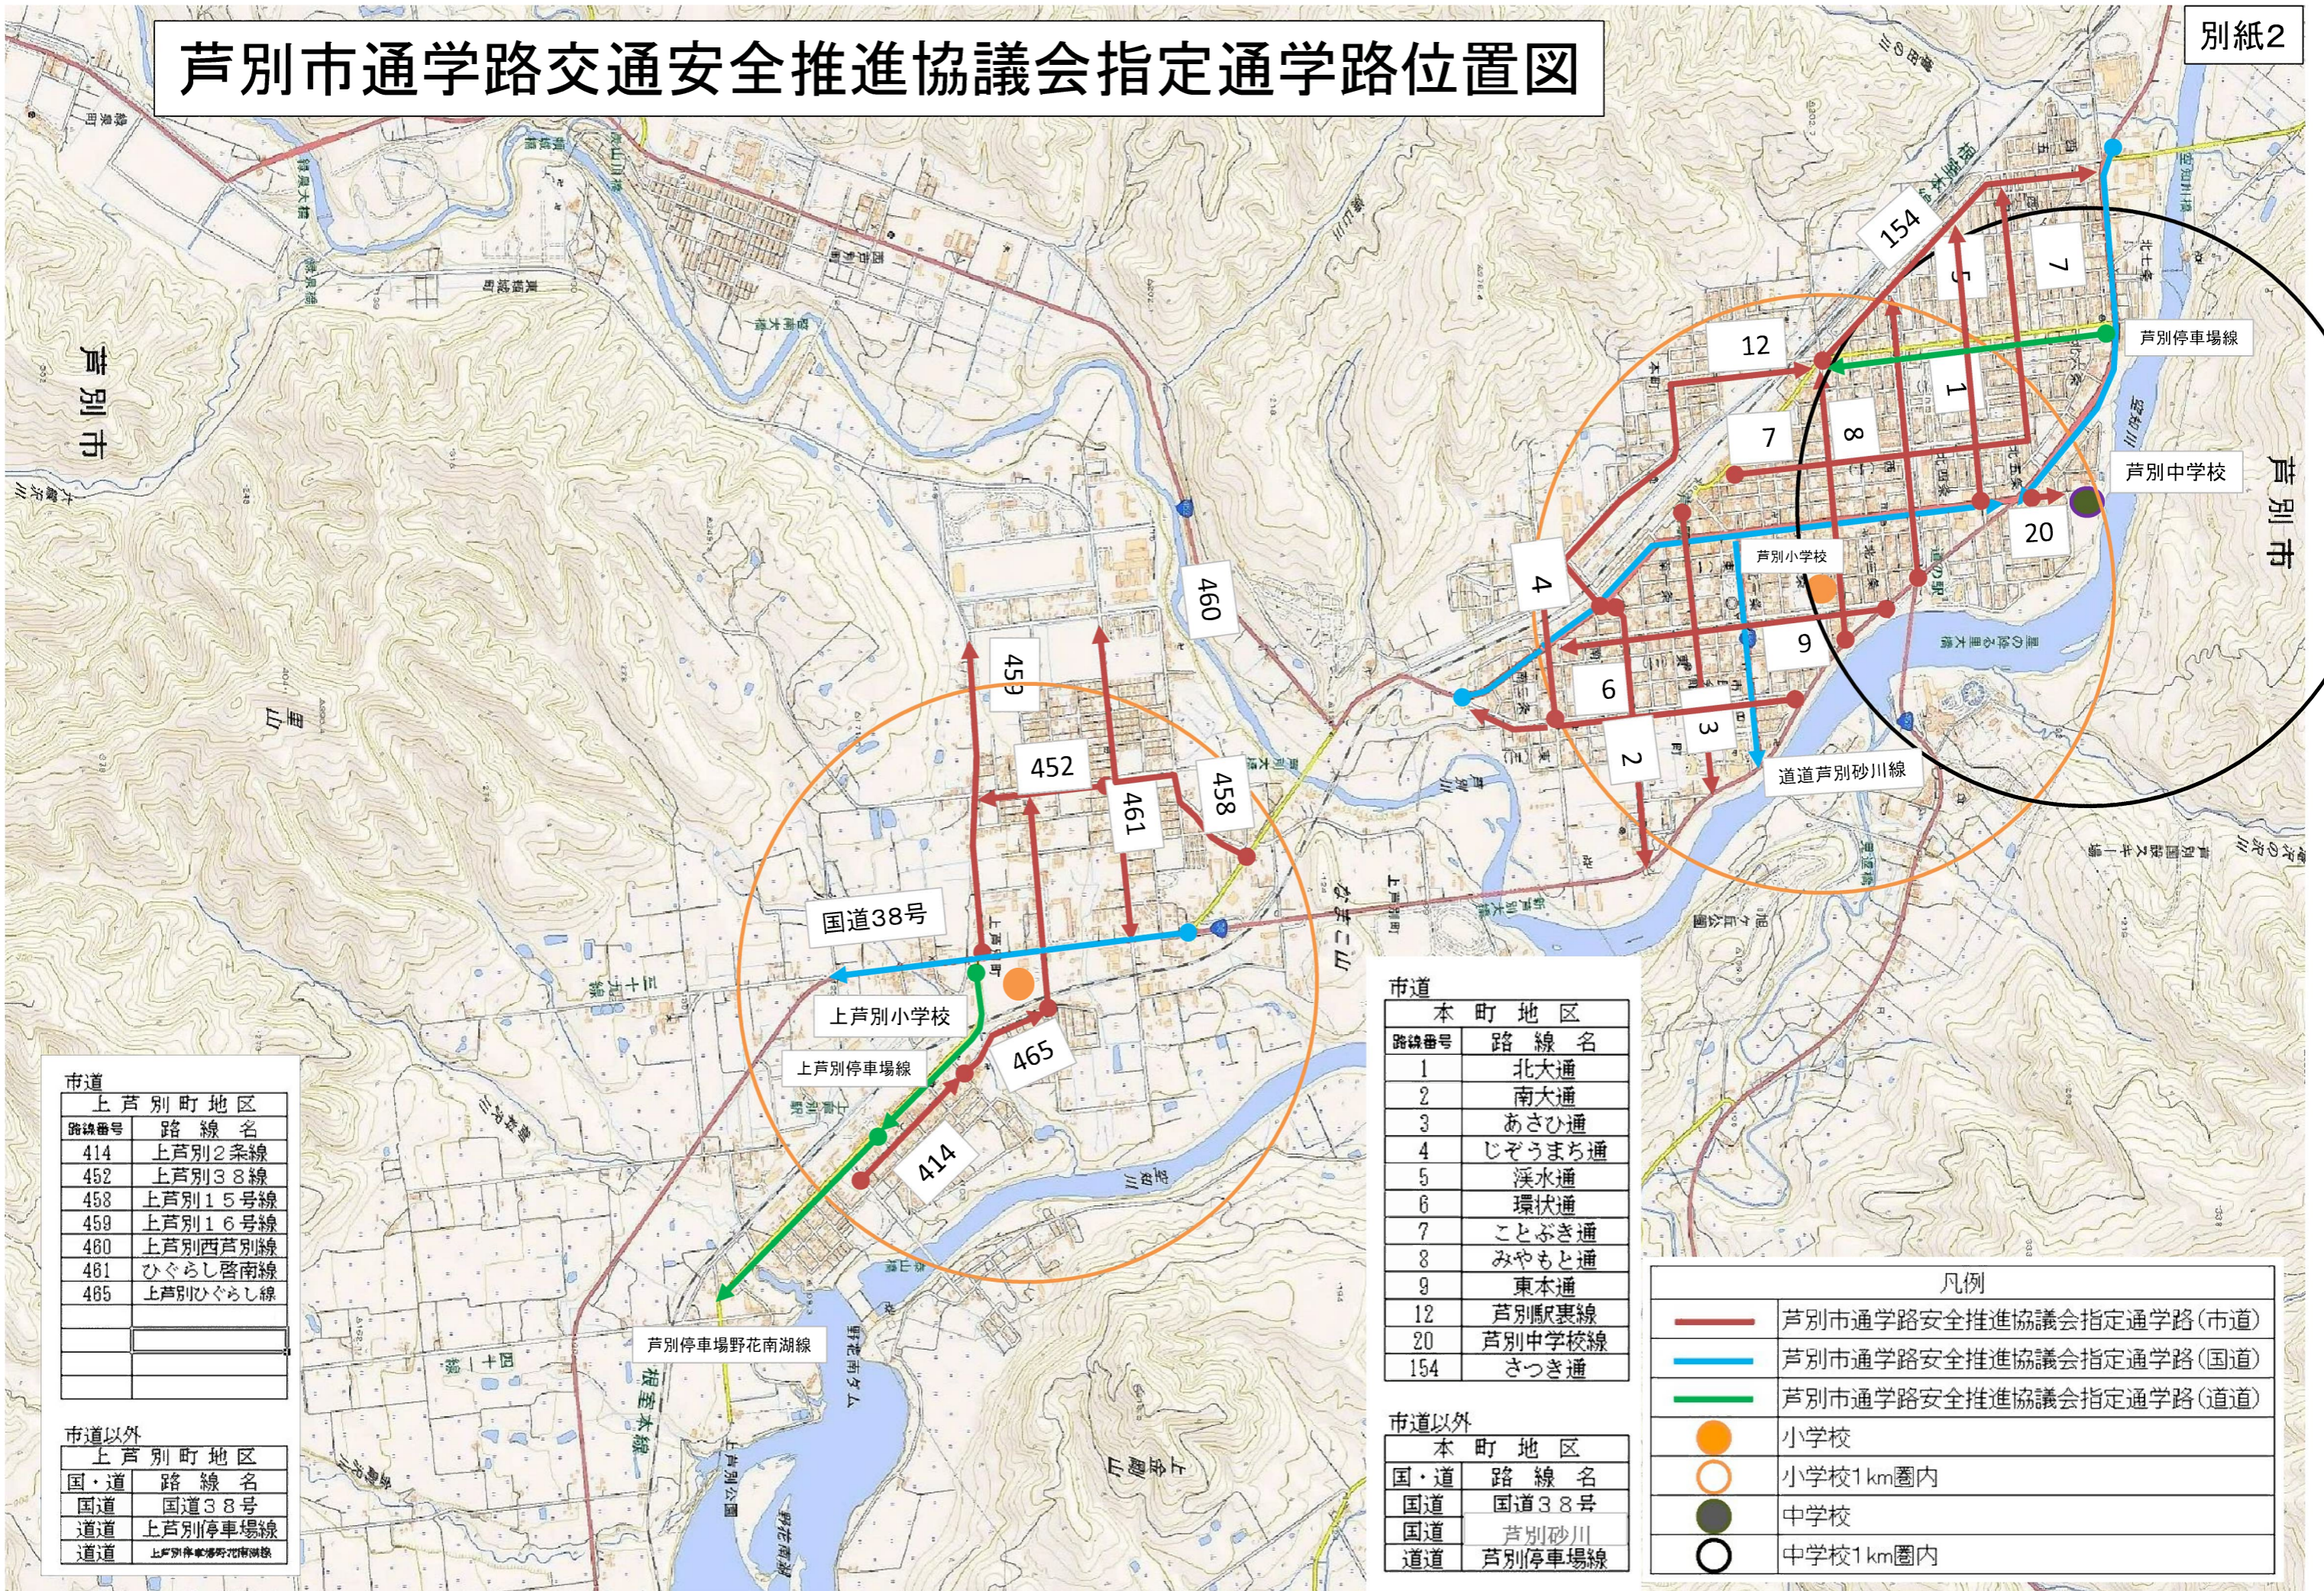

芦別市通学路交通安全推進協議会指定通学路位置図

市道	
上芦別町地区	
路線番号	路線名
414	上芦別2条線
452	上芦別3条線
458	上芦別15号線
459	上芦別16号線
460	上芦別西芦別線
461	ひぐらし啓南線
465	上芦別ひぐらし線

市道以外	
上芦別町地区	
国・道	路線名
国道	国道38号
道道	上芦別停車場線
道道	上芦別停車場野花南湖線

市道	
本町地区	
路線番号	路線名
1	北大通
2	南大通
3	あさひ通
4	じぞうまち通
5	溪水通
6	環状通
7	ことぶき通
8	みやもと通
9	東本通
12	芦別駅裏線
20	芦別中学校線
154	さつき通

市道以外	
本町地区	
国・道	路線名
国道	国道38号
国道	芦別砂川
道道	芦別停車場線

凡例	
	芦別市通学路安全推進協議会指定通学路(市道)
	芦別市通学路安全推進協議会指定通学路(国道)
	芦別市通学路安全推進協議会指定通学路(道道)
	小学校
	小学校1km圏内
	中学校
	中学校1km圏内