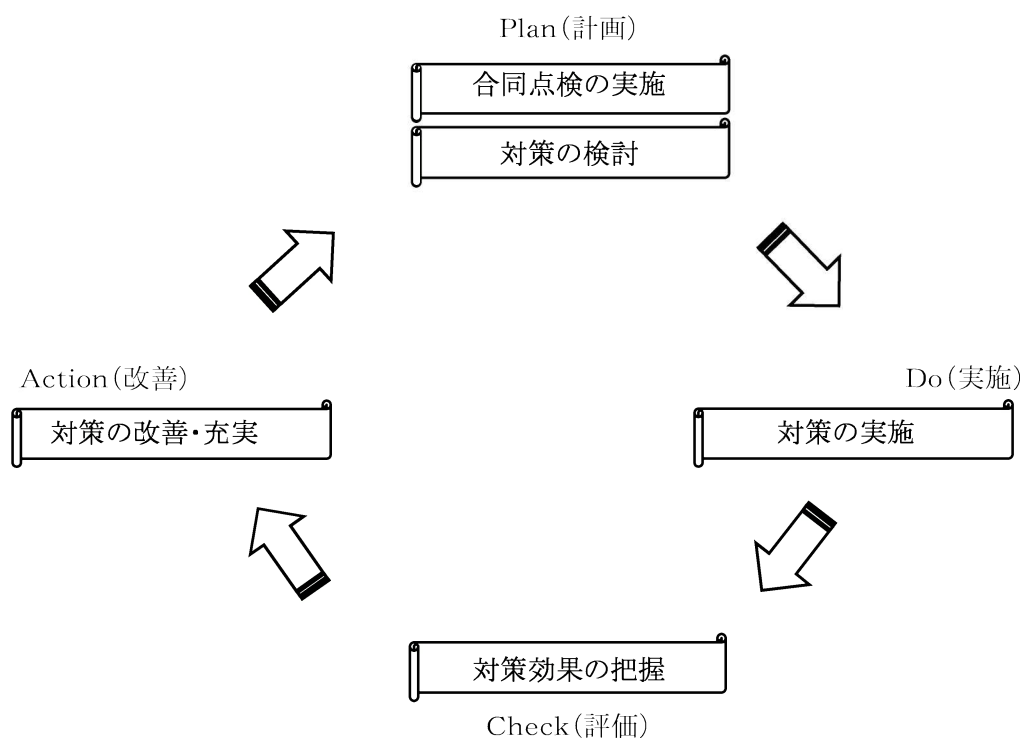

### 1 プログラムの目的

芦別市において、児童生徒が安全に通学できる通学路を確保するため、関係機関が連携して「芦別市通学路交通安全プログラム」を策定し、その実現に向けて検討を行うことを目的とします。

### 2 プログラムの対象となる通学路について。

別紙1及び別紙2に記載されている道路を、「芦別市通学路交通安全推進協議会指定通学路」とします。

### 3 取組方針

#### ① 基本的な方針

通学路の安全確保のため、通学路の合同点検・安全対策を実施していきます。

以下のとおりPDCAサイクルを繰り返し実施し、継続的な安全確保及び安全性の向上を図っていきます。

- ・ 通学路の安全確保のためのPDCAサイクルイメージ図