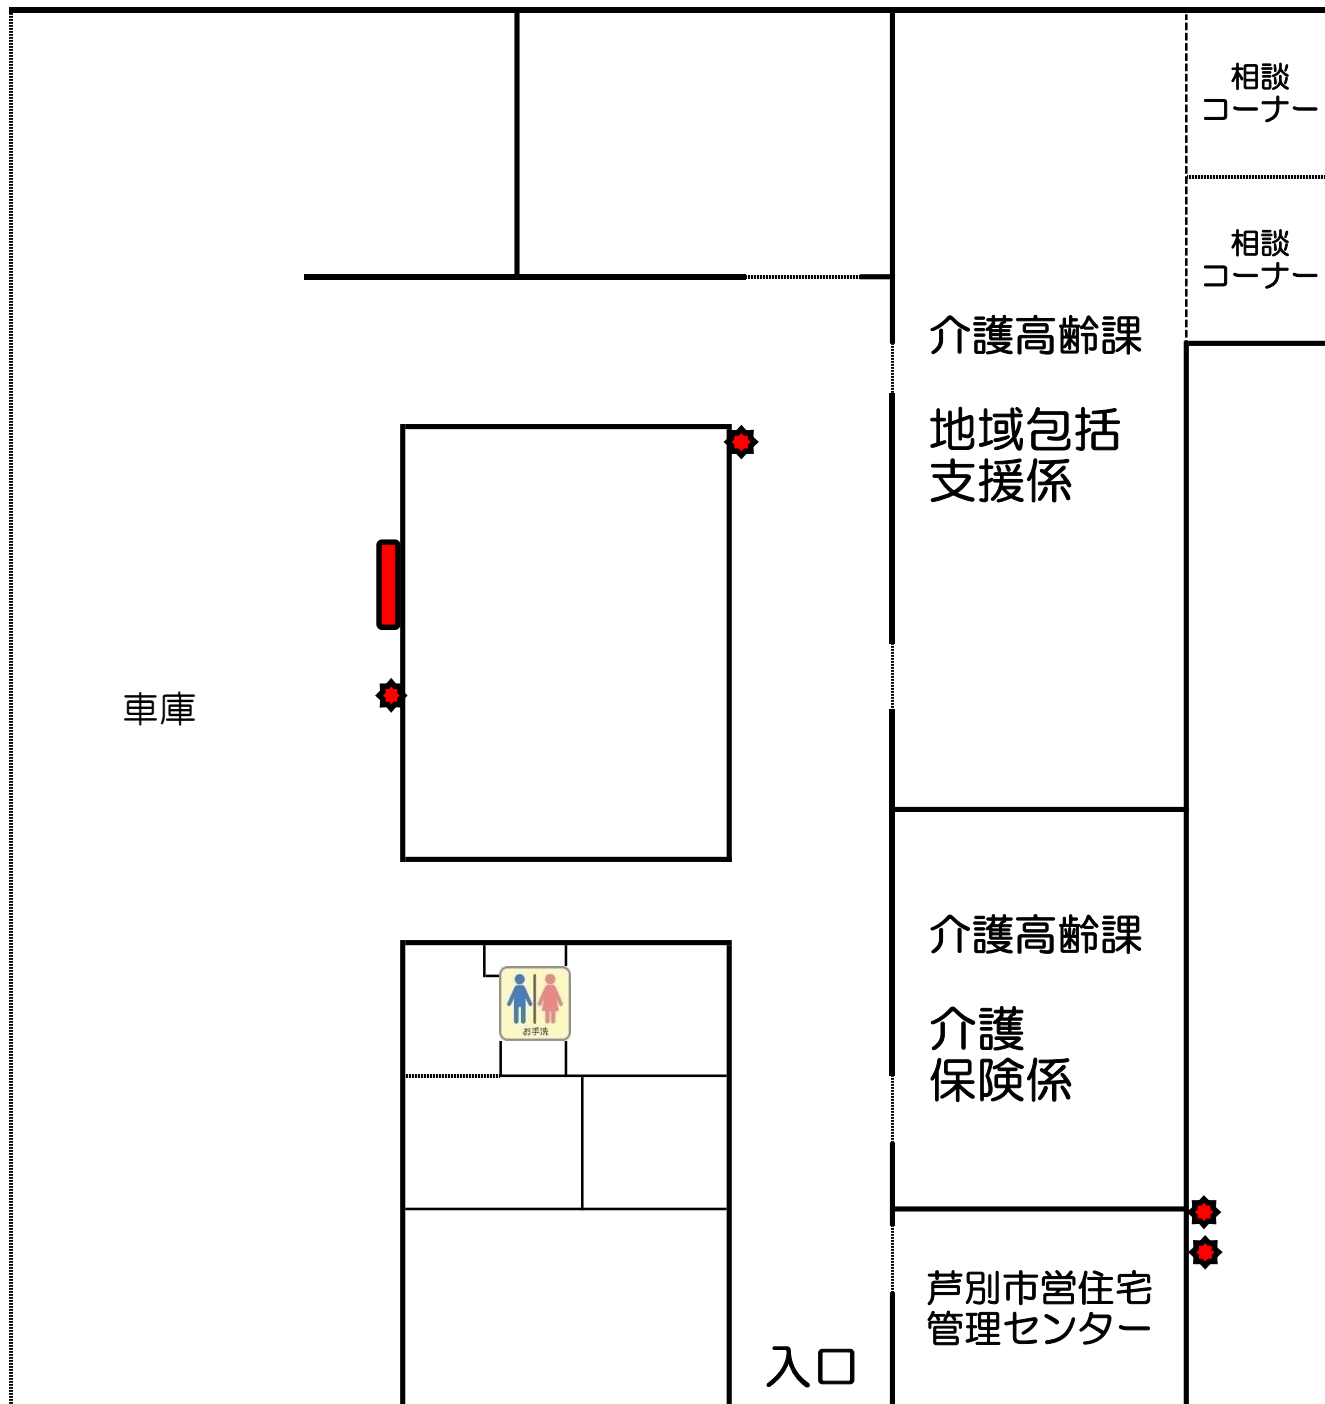

市役所別館へ

1階案内図

■...消火栓
◆...消火器

2階案内図

3階案内図

…消火栓
…消火器

 ...消火栓
 ...消火器

議会棟案内図

地下1階案内図

 ...消火栓
 ...消火器

市役所別館(旧消防庁舎)案内図

■...消火栓
★...消火器