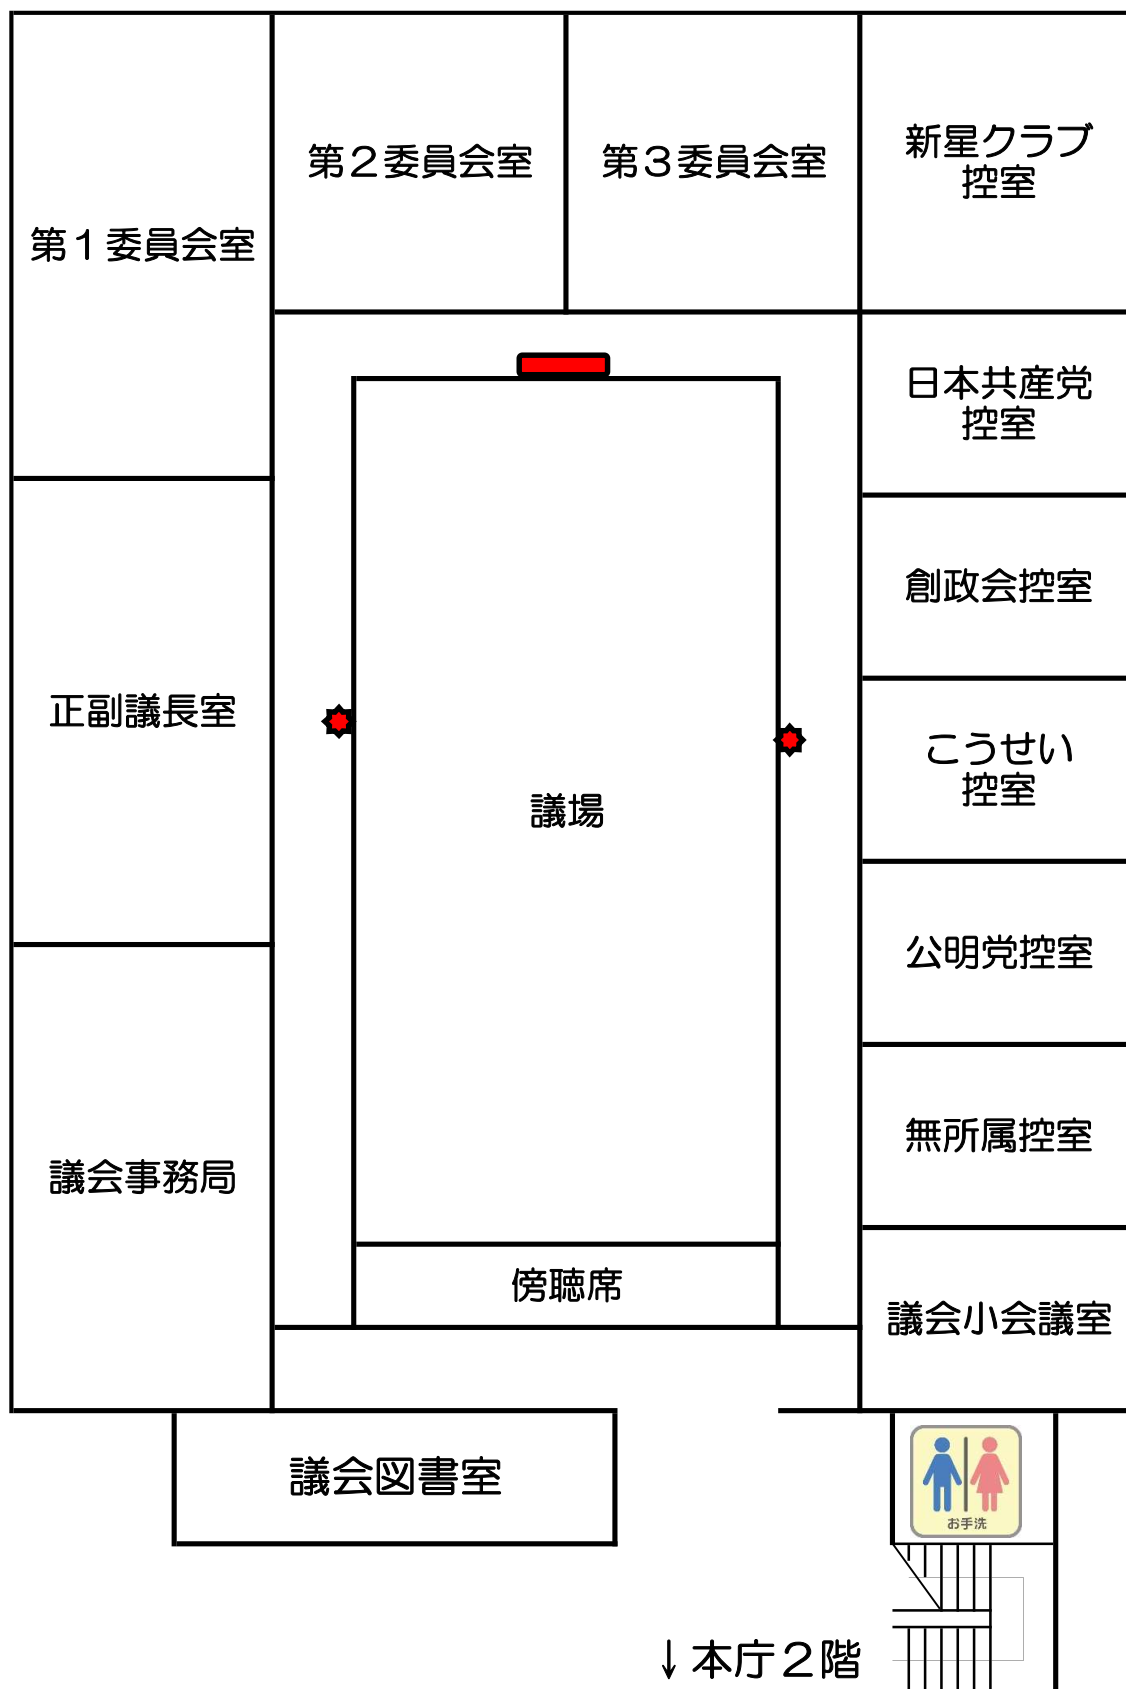

市役所別館へ

1階案内図

■...消火栓
◆...消火器

2階案内図

3階案内図

…消火栓
…消火器

 ...消火栓
 ...消火器

議会棟案内図

地下1階案内図

 ...消火栓
 ...消火器

市役所別館(旧消防庁舎)案内図

■...消火栓
★...消火器