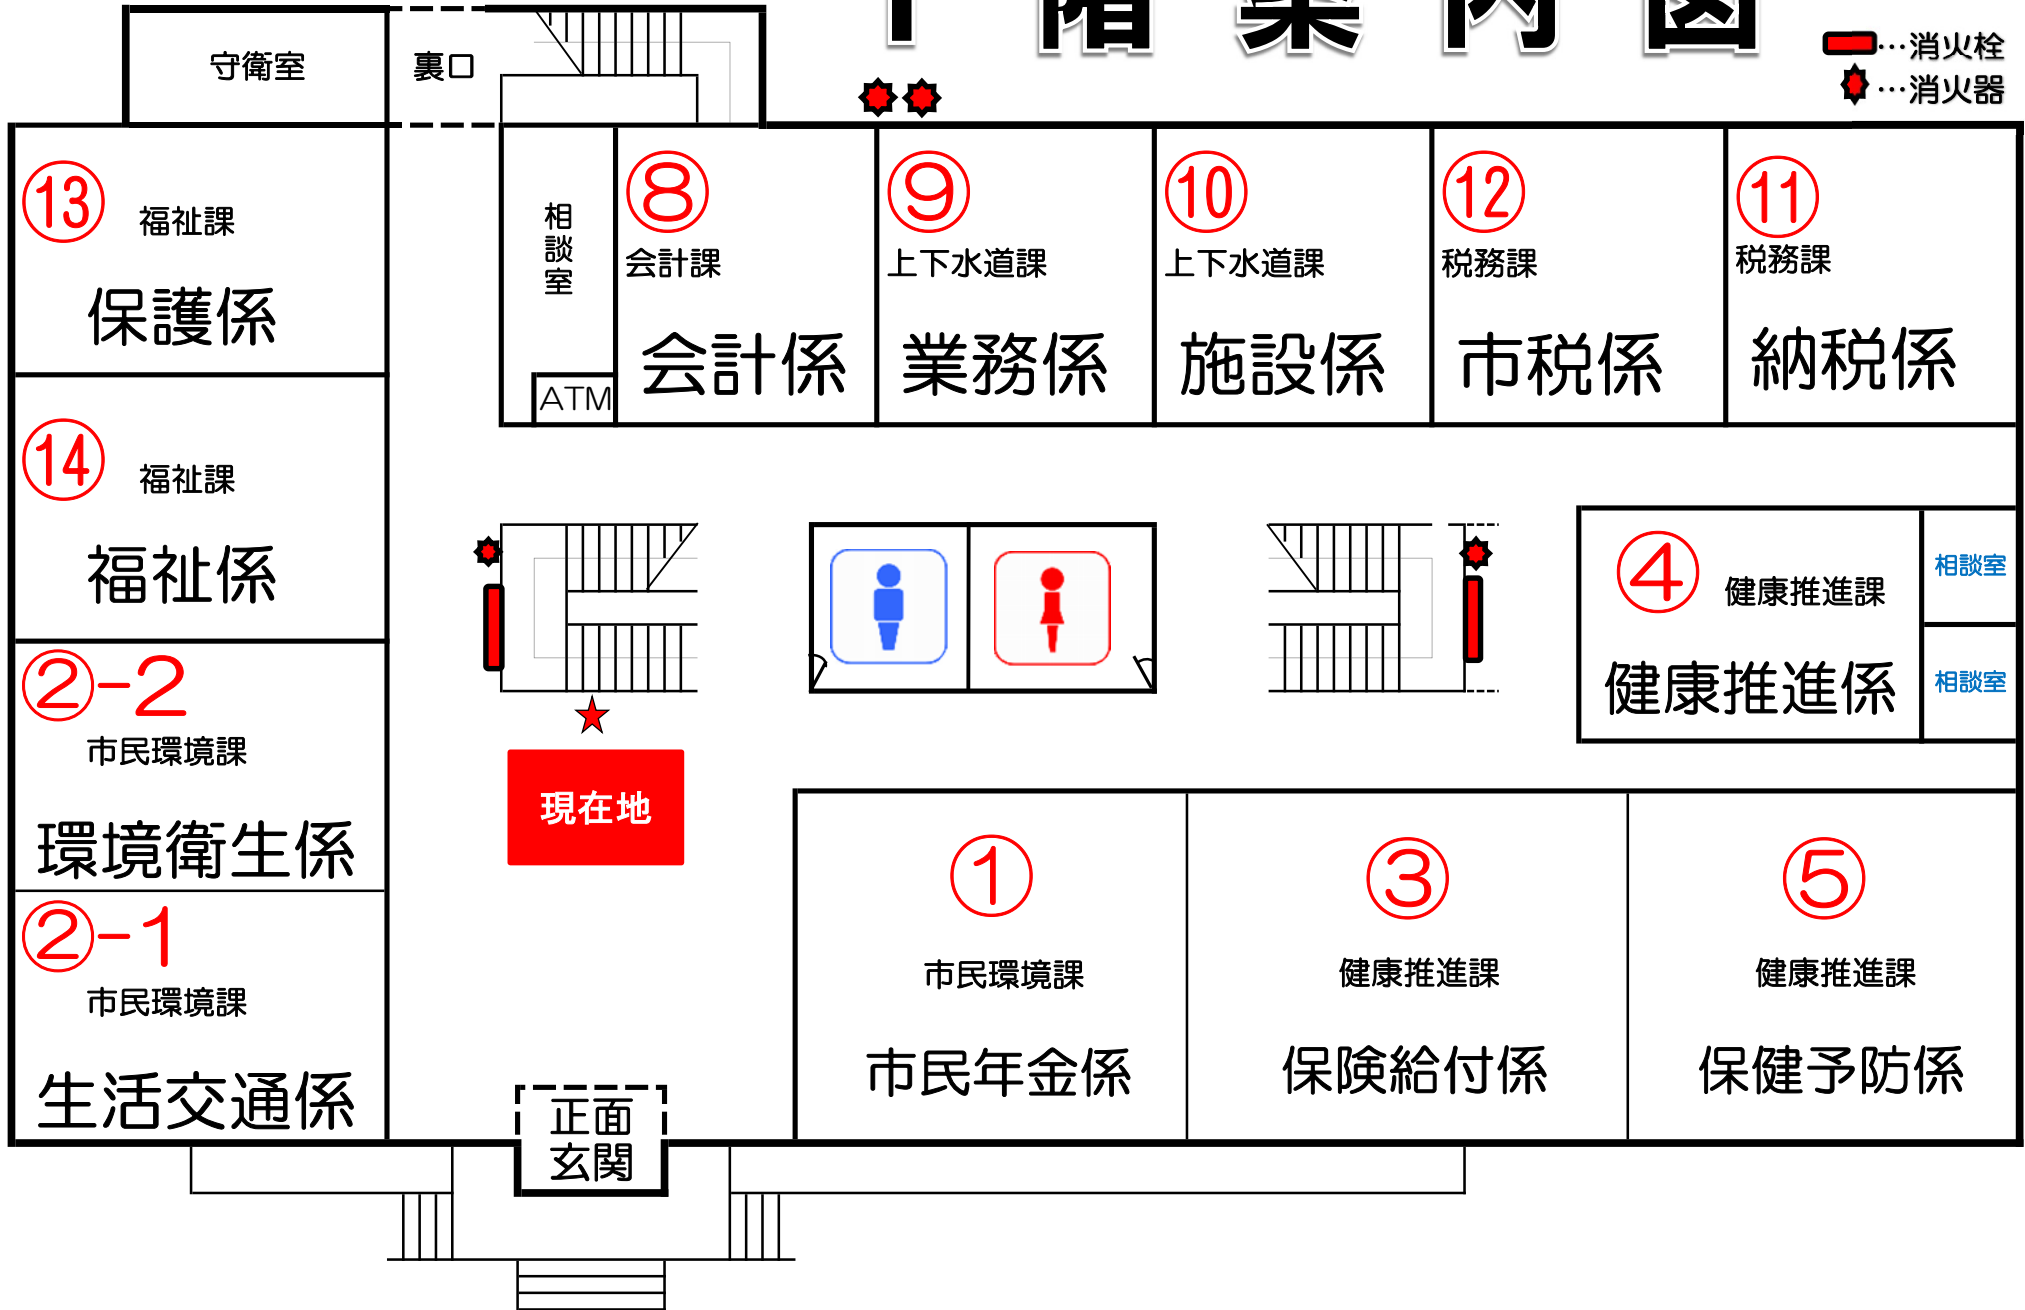

市役所別館へ

1階案内図

■...消火栓
◆...消火器

2階案内図

3階案内図

…消火栓
…消火器

 ...消火栓
 ...消火器

議会棟案内図

地下1階案内図

 ...消火栓
 ...消火器

市役所別館(旧消防庁舎)案内図

■...消火栓
★...消火器