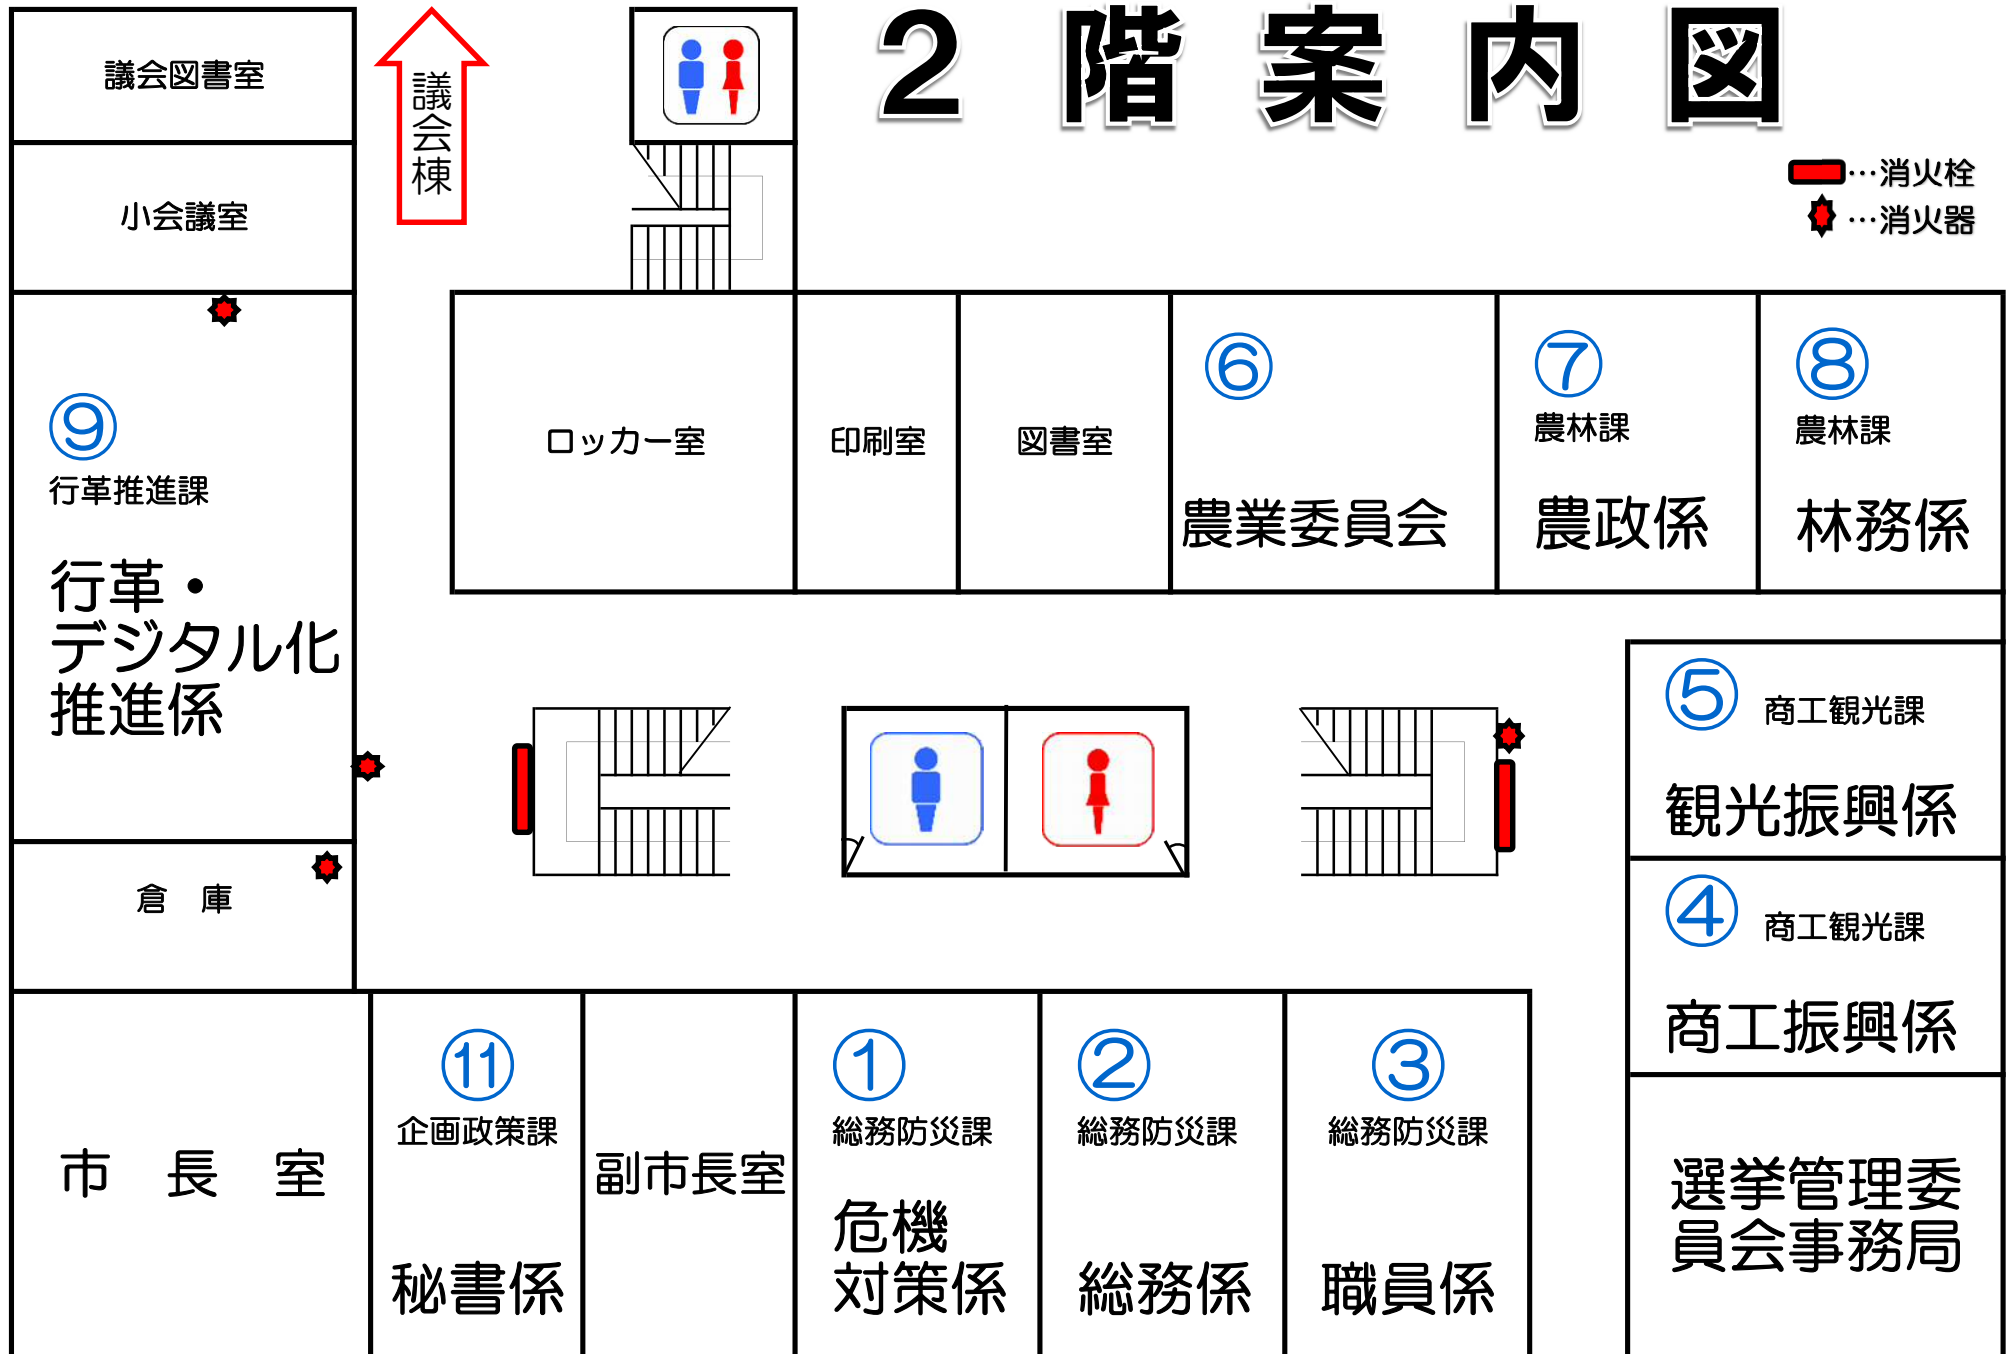

市役所別館へ

1階案内図

■...消火栓
◆...消火器

2階案内図

3階案内図

…消火栓
…消火器

 ...消火栓
 ...消火器

議会棟案内図

地下1階案内図

 ...消火栓
 ...消火器

市役所別館(旧消防庁舎)案内図

■...消火栓
★...消火器