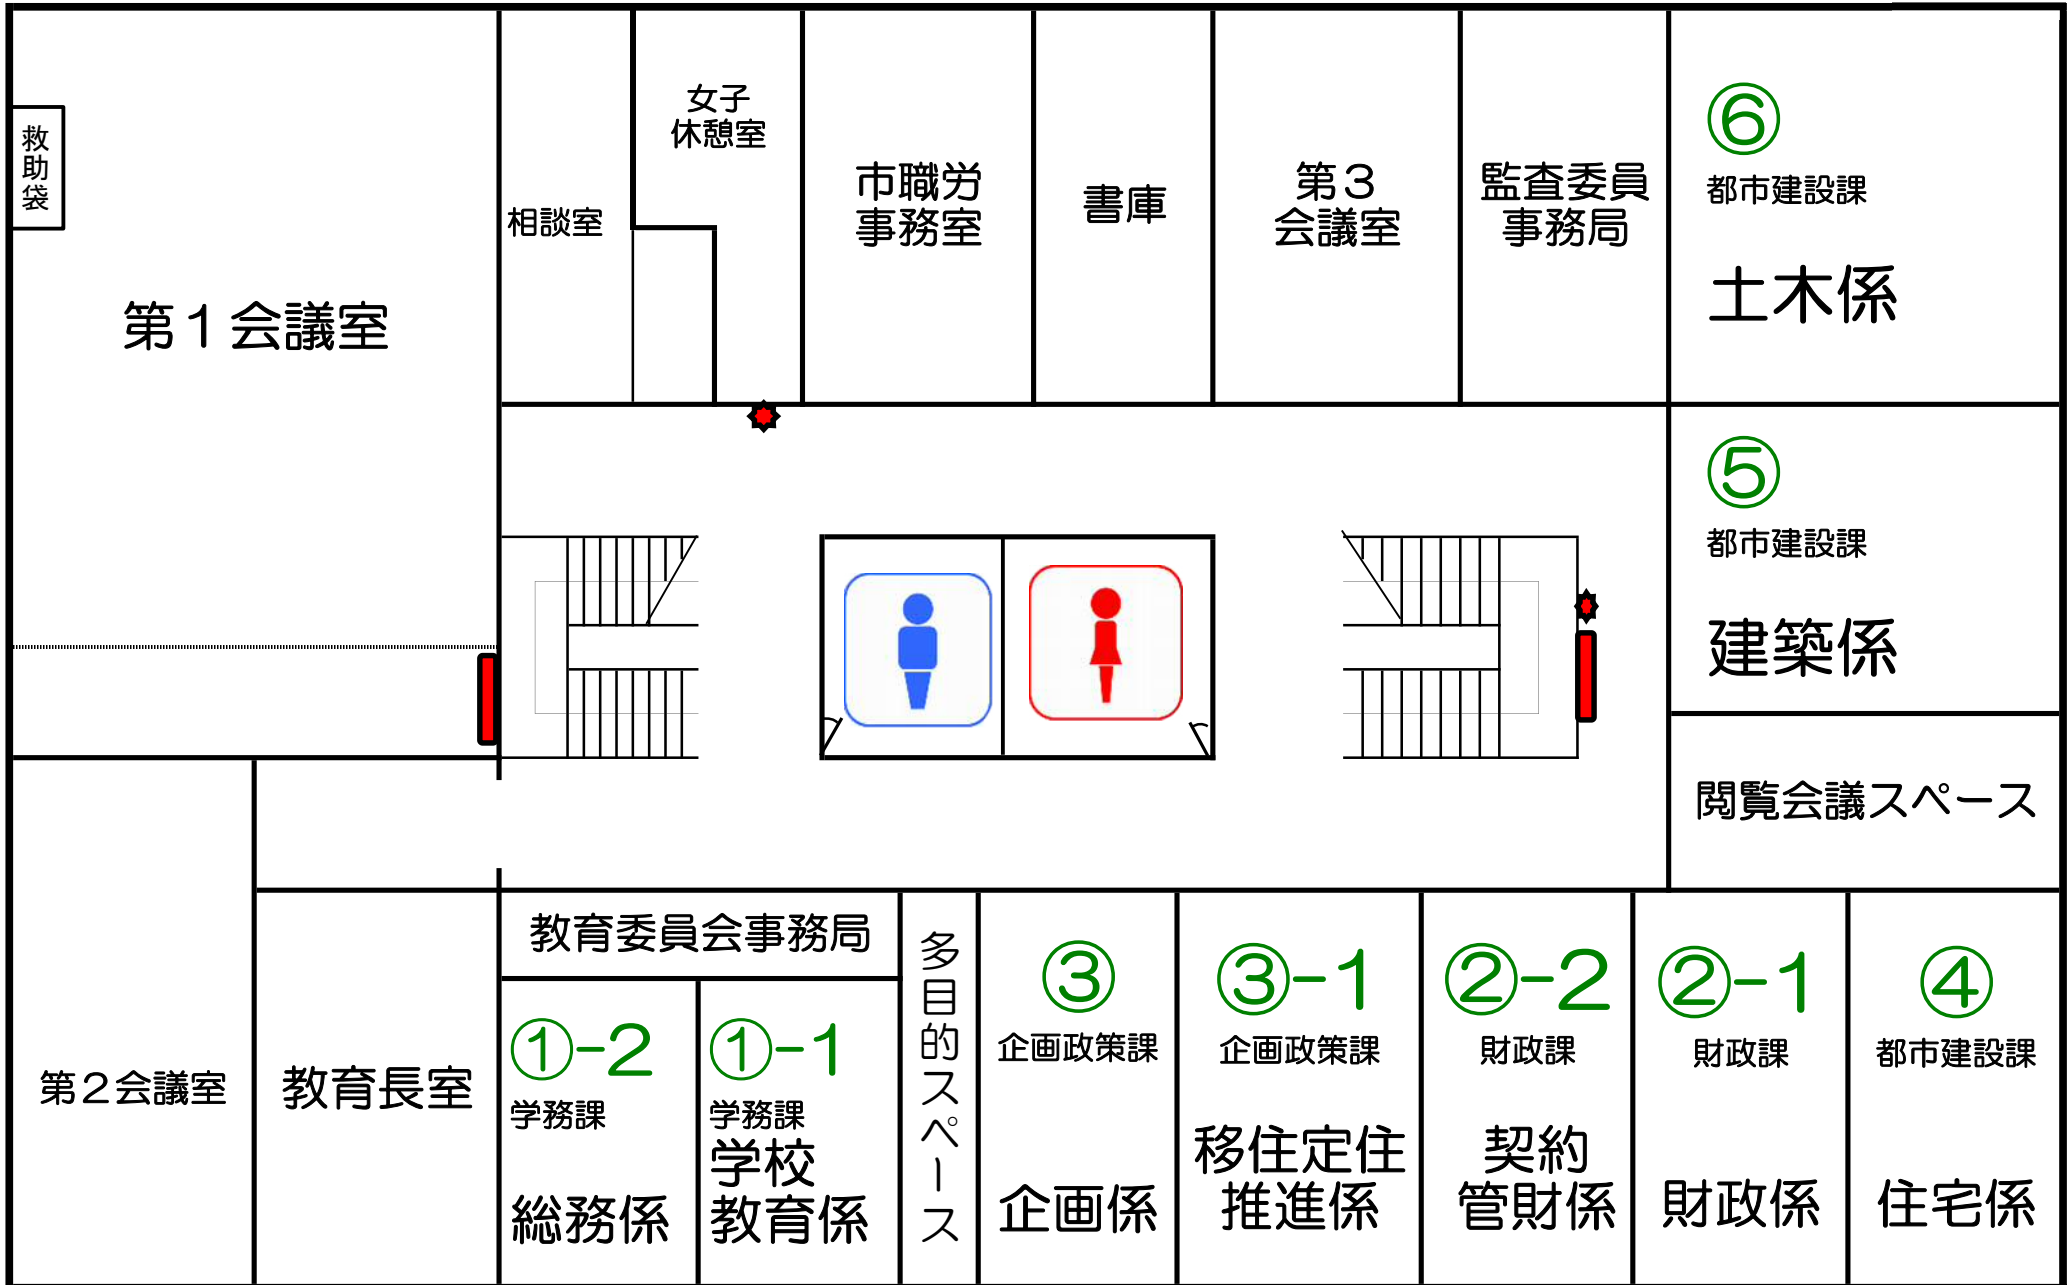

市役所別館へ

1階案内図

■...消火栓
◆...消火器

2階案内図

3階案内図

…消火栓
…消火器

 ...消火栓
 ...消火器

議会棟案内図

地下1階案内図

 ...消火栓
 ...消火器

市役所別館(旧消防庁舎)案内図

■...消火栓
★...消火器