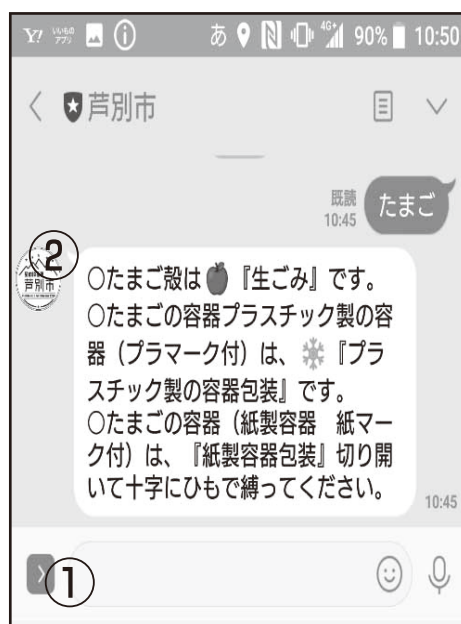

市ではLINEを利用して暮らしに
役立つさまざまな情報を発信しています。

芦別市LINE公式 アカウントへご登録を

こんな情報を配信しています。

- 芦別市のイベントのご案内
- 芦別市の取組み・行政情報
- 災害発生時の防災情報
- 暮らしに役立つ情報

芦別市LINE公式アカウントで
“ごみ”の分別方法が
検索できるようになりました。

令和元年10月
からの
新サービス

■LINE公式アカウントから調べることができます。

- ① トーク入力欄にごみの名前を入力し送信する。
- ② “家庭ごみの分別方法”
や回収拠点情報などの
“リサイクル情報”を
お答えします。

※登録されていないごみの名前を入力した
場合はお答えできません。

まだ登録されていない方はQRコードを読み取るか、
「芦別市」で検索して登録してください。