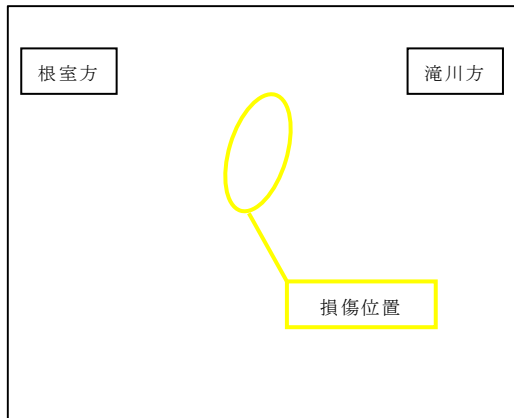

全景

衝突箇所近景

2. 復旧に向けて

現在、復旧に向けた検討を進めており、復旧の方針に関しては以下を考えています。

- ・ 損傷を受けた部分については、コンクリート等による「補修」を行う。
- ・ 桁の耐力が低下していると考えられることから、コンクリートと鋼板により桁の「補強」を行う。

桁断面図

補修・補強のイメージ

2019年12月2日までの時刻です。