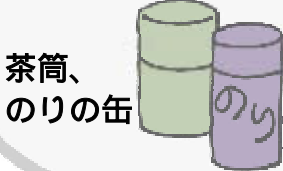

缶

資源ごみ

芦別市指定専用袋
缶専用袋

芦別市

黄色

の
指定専用袋

食用油の缶、ドリンク剤のキャップ(ふた)など、中にパッキンが入っており、素材が混じっているキャップ(ふた)が缶に変更されました。

主な品目

ジュース、ビールの缶

お菓子の缶

缶詰の缶

一斗缶
(塗料以外のもの)

ペットフードの缶

金属製のふた

茶筒、
のりの缶

出せない缶