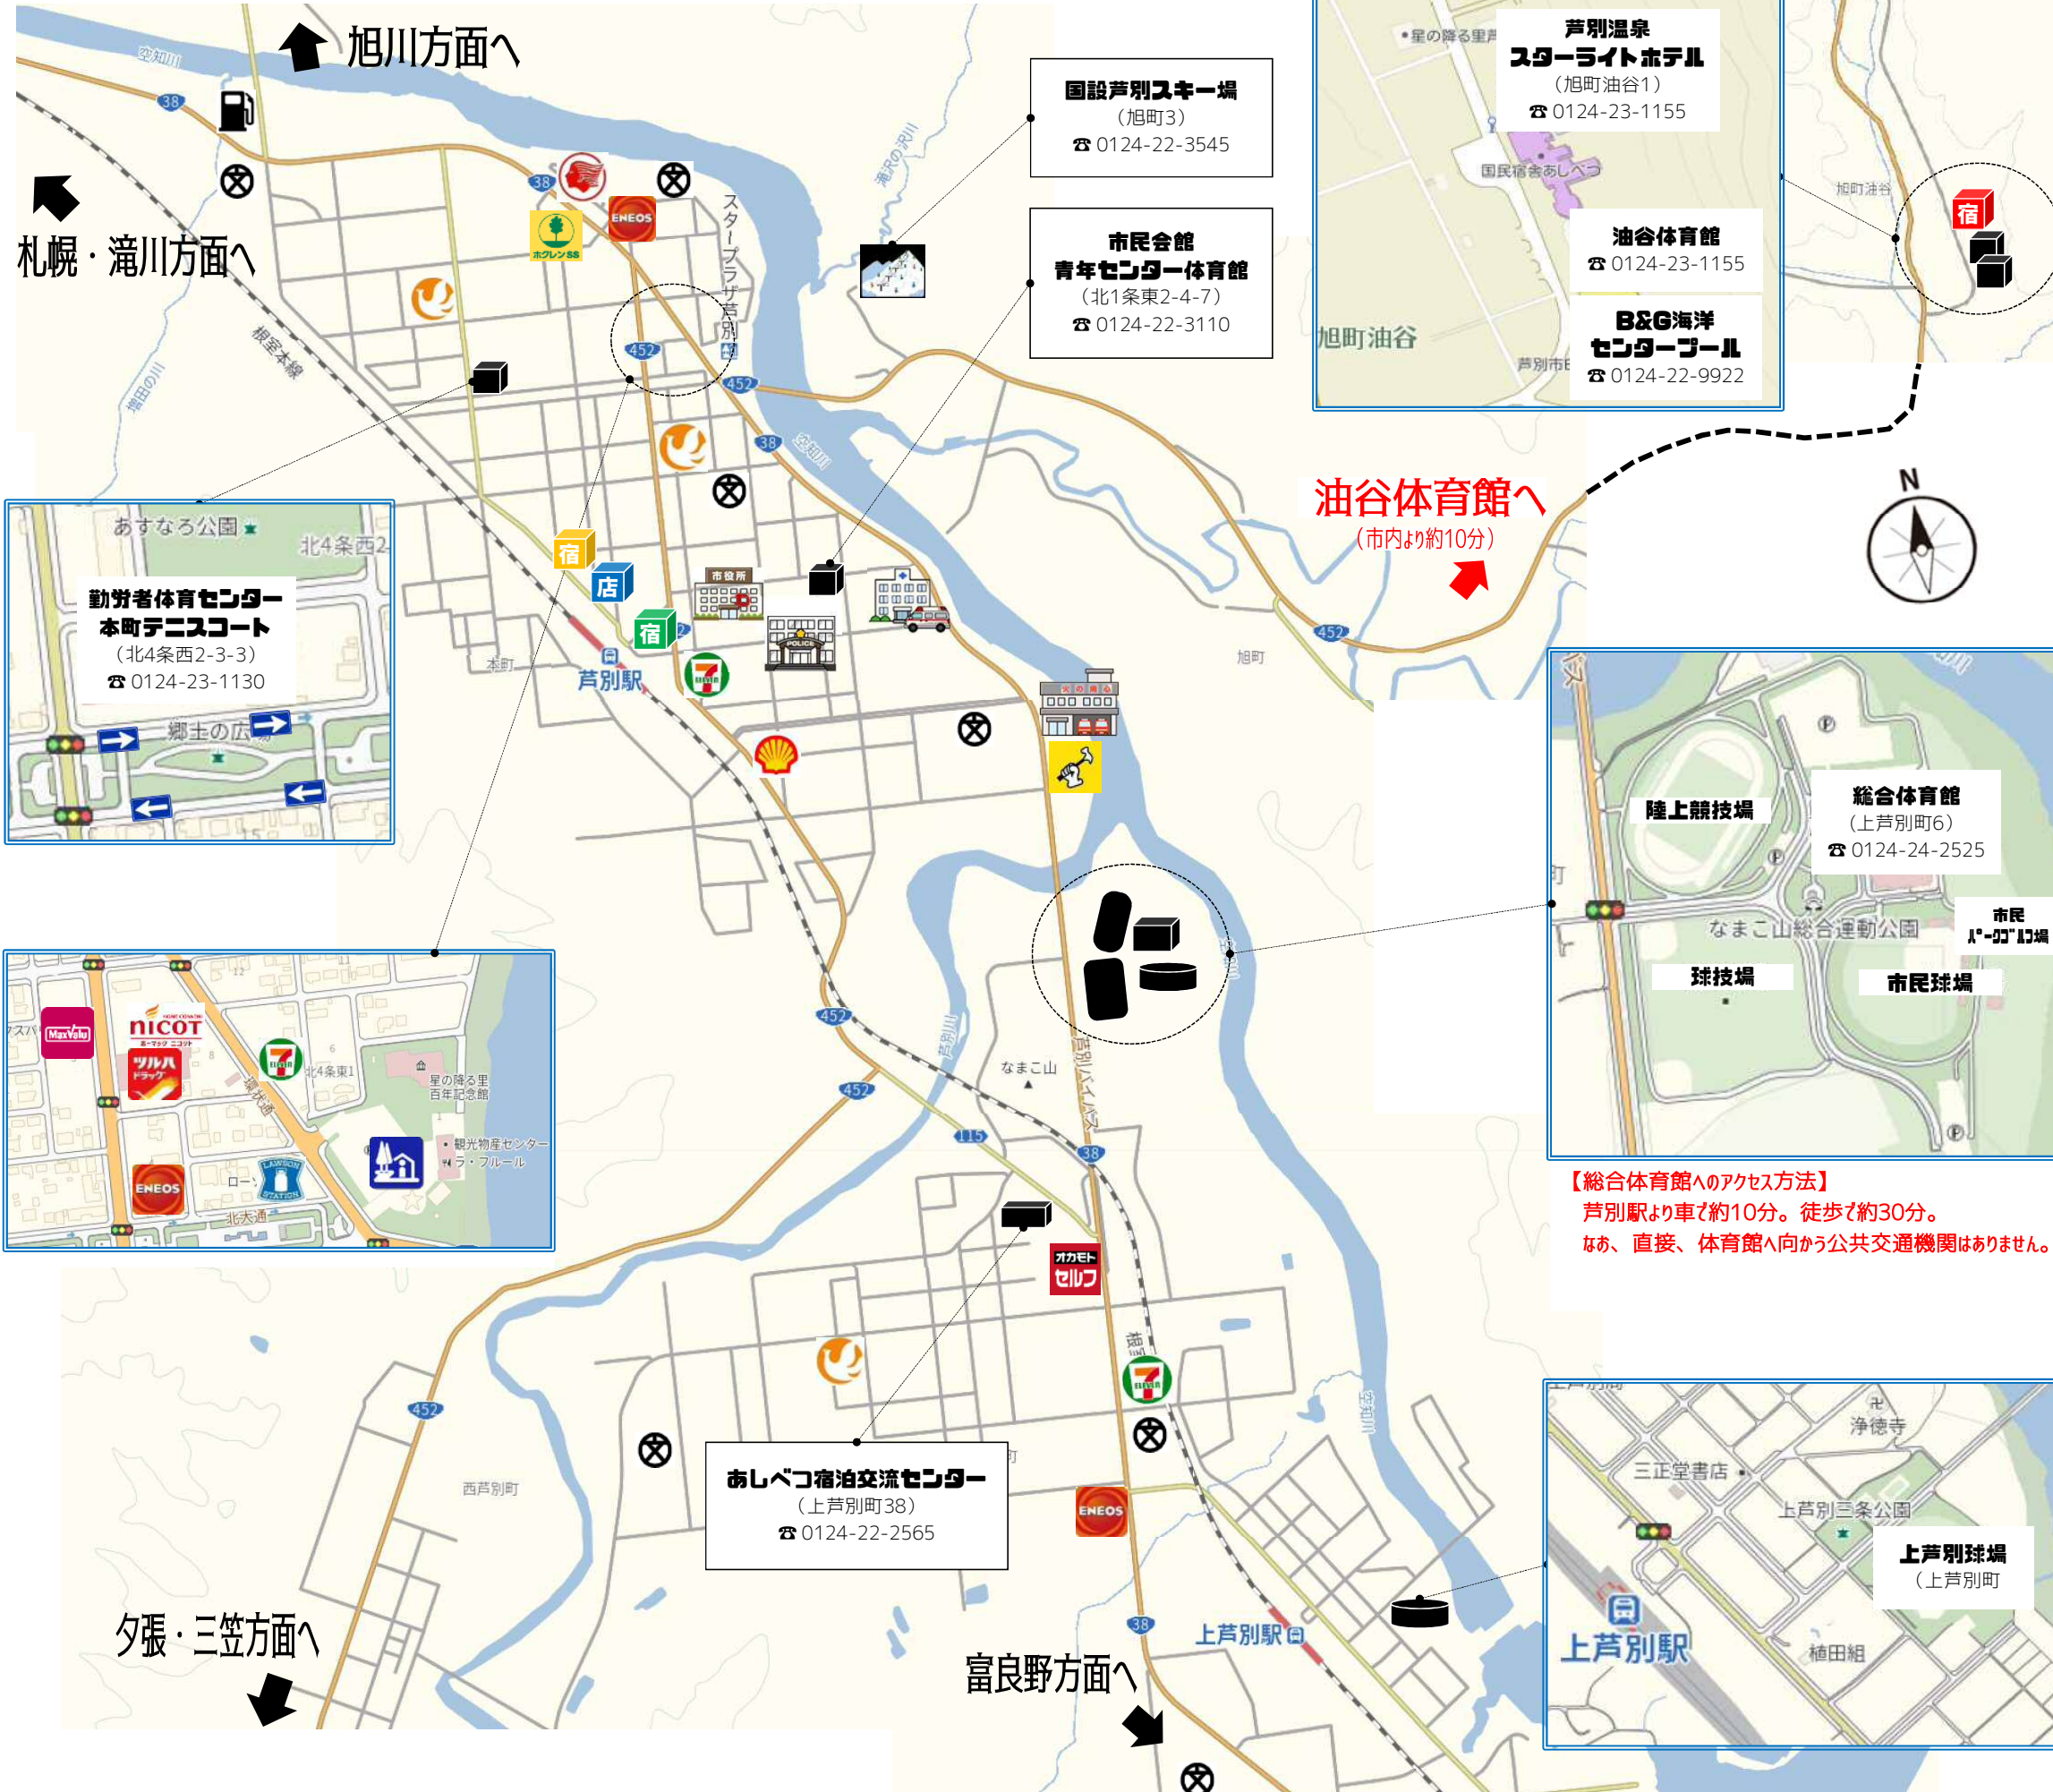

# 《 芦別市内スポーツ施設等案内図 》

芦別市ホームページ（スポーツ合宿、スポーツ施設） →

## 【市内コンビニエンスストア】

- セブンイレブン上芦別店** (上芦別町79-1)  
☎ 0124-22-0220
- セブンイレブン芦別中央店** (南1条東1-11-9)  
☎ 0124-22-8155
- セブンイレブン芦別北4条店** (北4条東1-7-3)  
☎ 0124-22-8331
- ローソン芦別北4条東店** (北4条東1-2-1)  
☎ 0124-23-2300
- セイコーマート芦別北3条店** (北3条東1-3-6)  
☎ 0124-22-0222
- セイコーマート芦別北店** (北5条西3-1)  
☎ 0124-23-2255
- セイコーマート上芦別店** (上芦別町105)  
☎ 0124-22-2121

## 【その他】

- 道の駅「スタープラザ芦別」** (北4条東1-1-3)  
☎ 0124-23-1437
- ヨシカウスポーツ** (北1条西10-17)  
☎ 0124-23-0536
- イトーヨーロブ芦別店** (本町43-1)  
☎ 0124-23-3211
- ホームックニコット芦別店** (北4条東1-8)  
☎ 0124-22-3722
- 空知交通【ルイヤー予約】**  
☎ 0124-22-2323
- 空知交通【市内循環バス・キラキラバス】**  
☎ 0124-22-3980
- 中央バス札幌ターミナル【都市間高速バス】**  
☎ 0570-200-600

【総合体育館へのアクセス方法】  
芦別駅より車約10分。徒歩約30分。  
なお、直接、体育館へ向かう公共交通機関はありません。